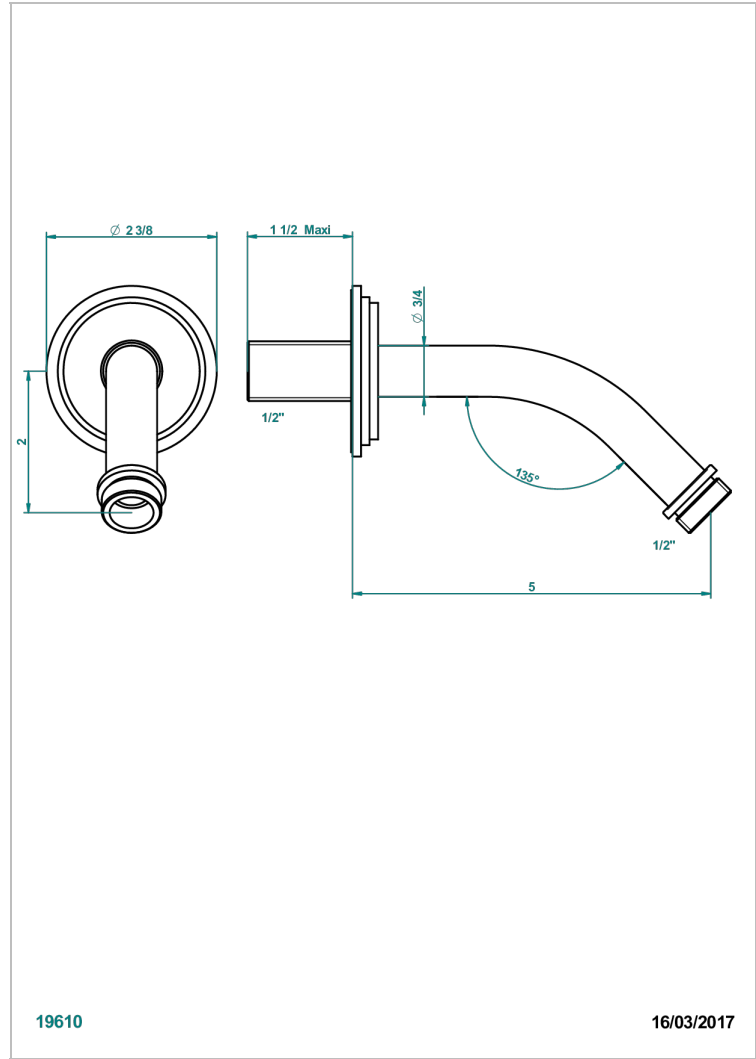

G2J-82

Brausearm für Kopfbrause 1/2", Länge: 120mm, 45°

19610

16/03/2017

EIGENSCHAFTEN

- Faubourg, Porzellan weiß, Hebel
- Brausearm für Kopfbrause 1/2", Länge: 120mm, 45°

VERFÜGBARE OBERFLÄCHEN

Altnickel - H28
 Blassgold - F30
 Blassgold matt unlackiert - F31
 Chrom - A02
 Chrom / gold - G02
 Chrom matt - C02