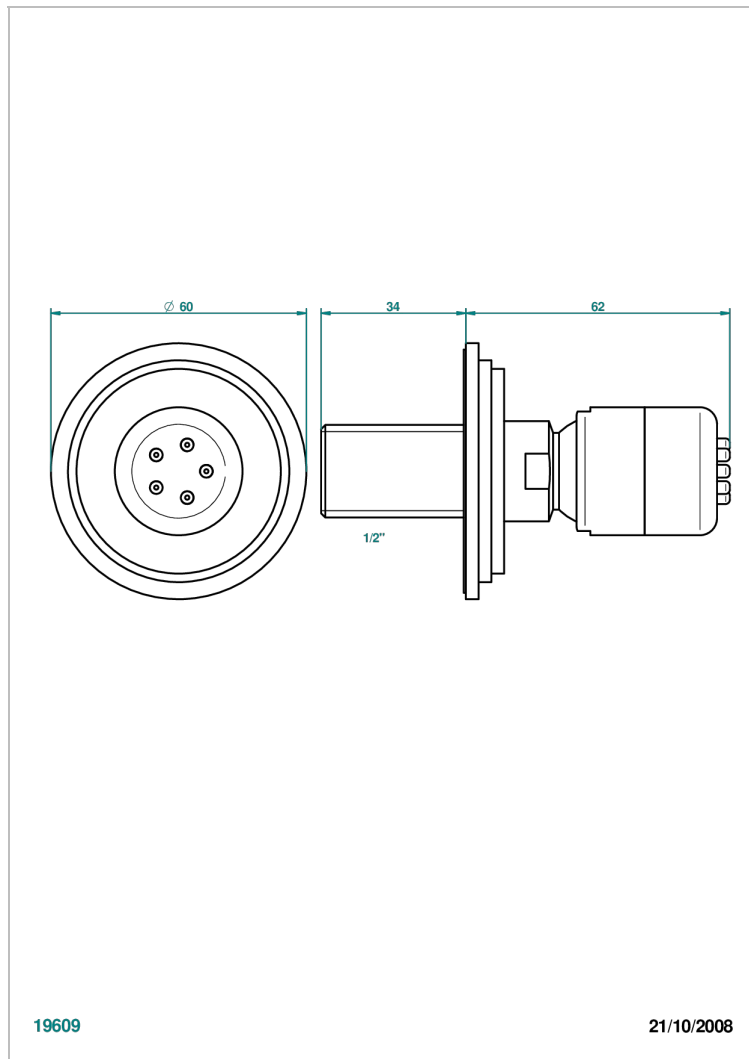

FAUBOURG METAL CON MANETAS

G2U-290/B

Ducha lateral 1/2" con chorros sistema easyclean

THG[®]
PARIS

CARACTERÍSTICAS

- Faubourg metal con manetas
- Ducha lateral 1/2" con chorros sistema easyclean

ACABADOS DISPONIBLES