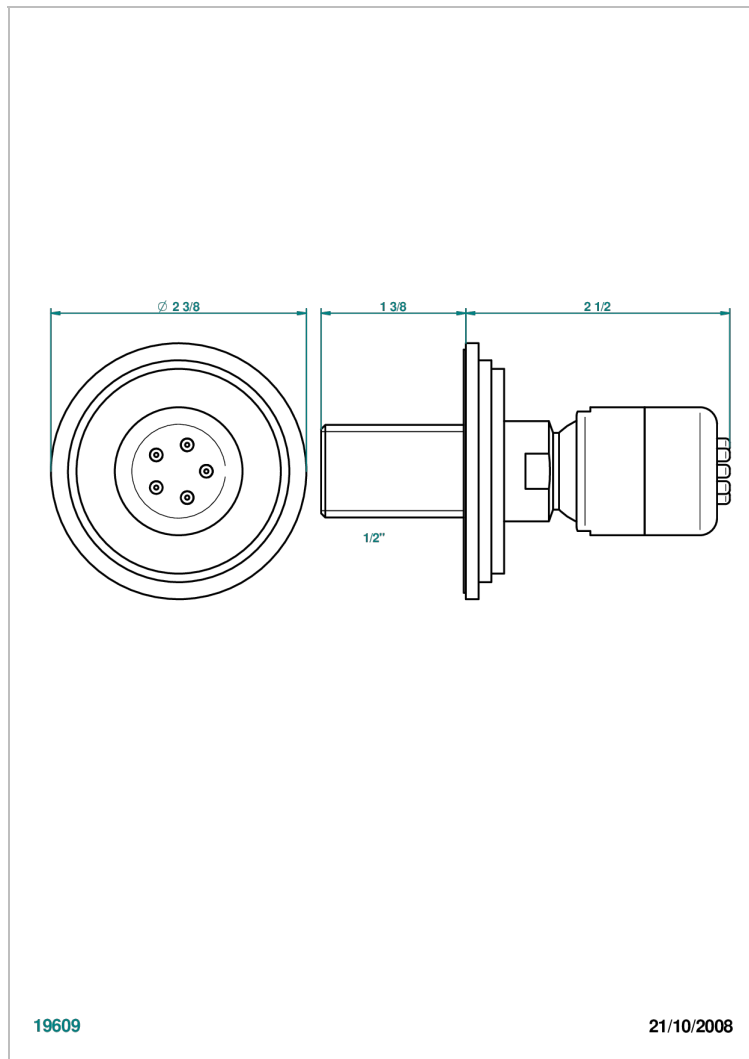

FAUBOURG METAL CON MANETAS

G2U-290/B

Ducha lateral 1/2" con chorros sistema easyclean

THG[®]
PARIS

CARACTERÍSTICAS

- Faubourg metal con manetas
- Ducha lateral 1/2" con chorros sistema easyclean

ACABADOS DISPONIBLES