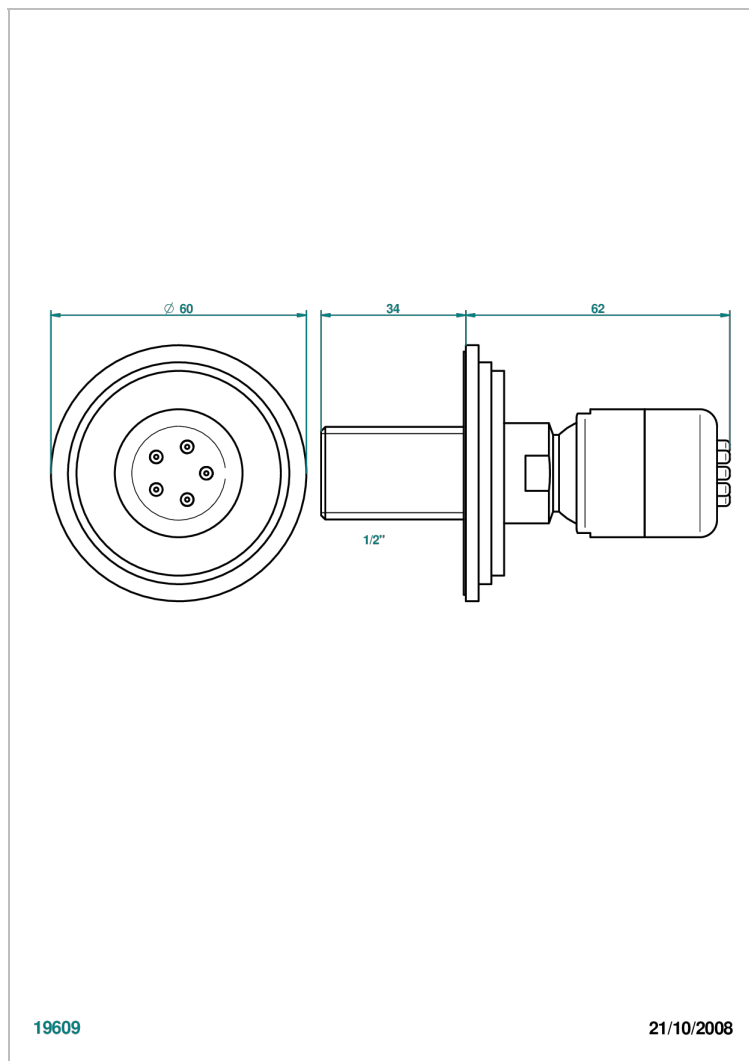

FAUBOURG PORCELANA NEGRA CON MANETAS

THG[®]
PARIS

G2M-290/B

Ducha lateral 1/2" con chorros sistema easyclean

CARACTERÍSTICAS

- Faubourg porcelana negra con manetas
- Ducha lateral 1/2" con chorros sistema easyclean