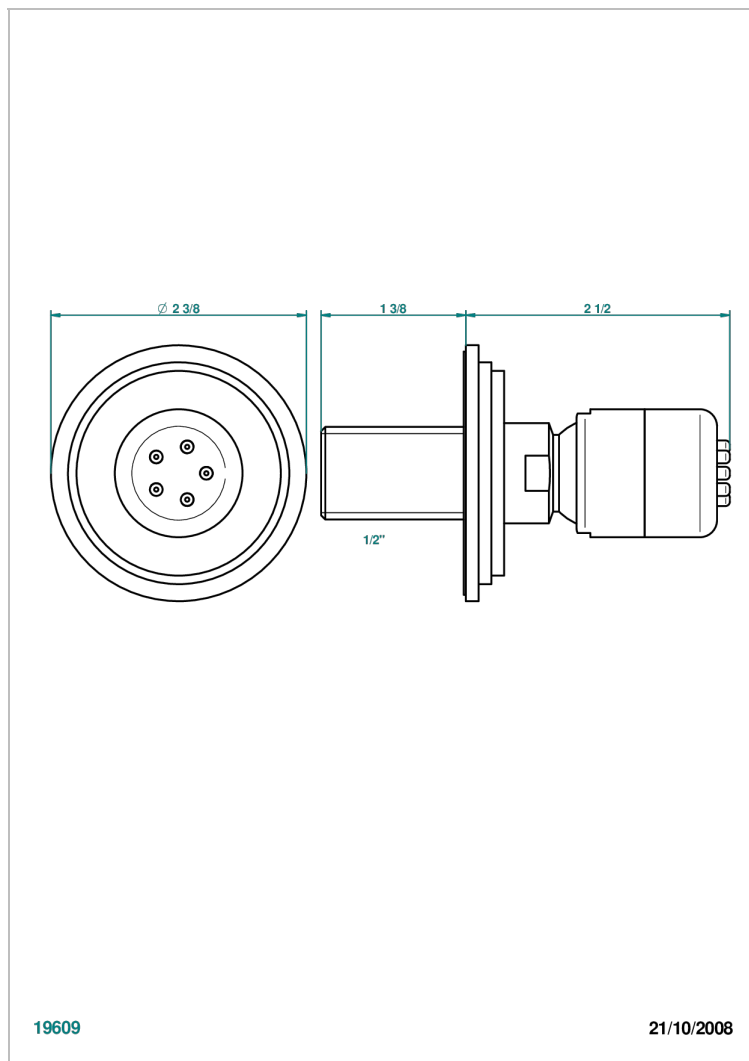

# FAUBOURG PORCELANA NEGRA CON MANETAS

THG<sup>®</sup>  
PARIS

G2M-290/B

Ducha lateral 1/2" con chorros sistema easyclean

## CARACTERÍSTICAS

- Faubourg porcelana negra con manetas
- Ducha lateral 1/2" con chorros sistema easyclean