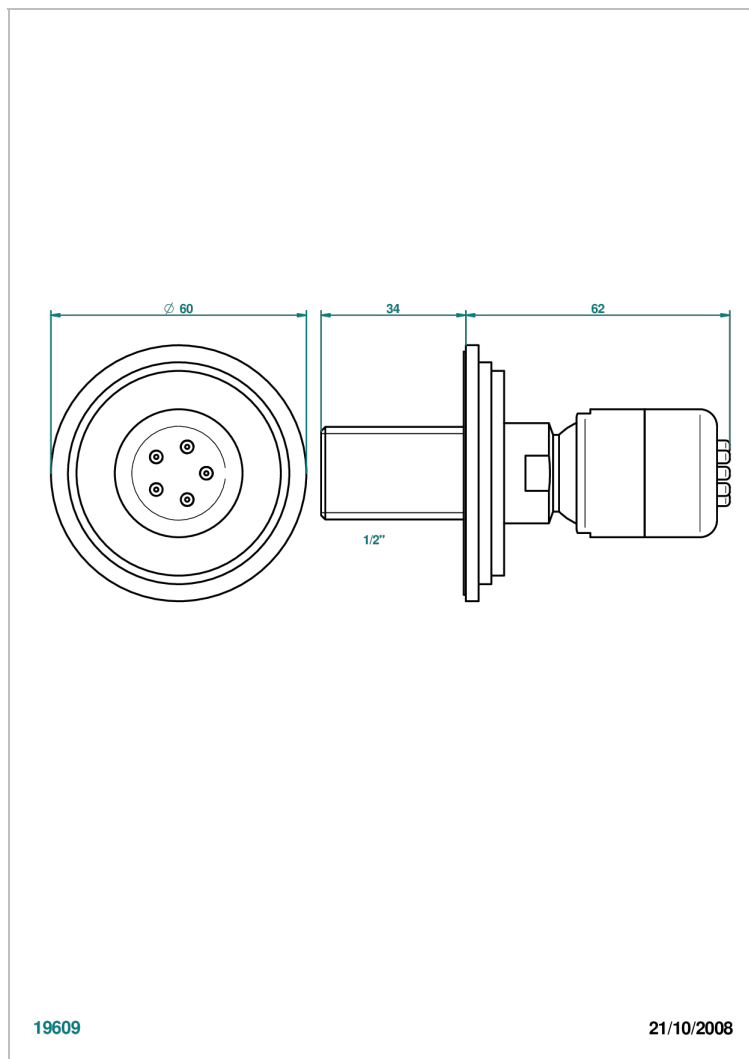

# FAUBOURG PORCELANA NEGRA

G2L-290/B

Ducha lateral 1/2" con chorros sistema easyclean

THG<sup>®</sup>  
PARIS

## CARACTERÍSTICAS

- Faubourg porcelana negra
- Ducha lateral 1/2" con chorros sistema easyclean