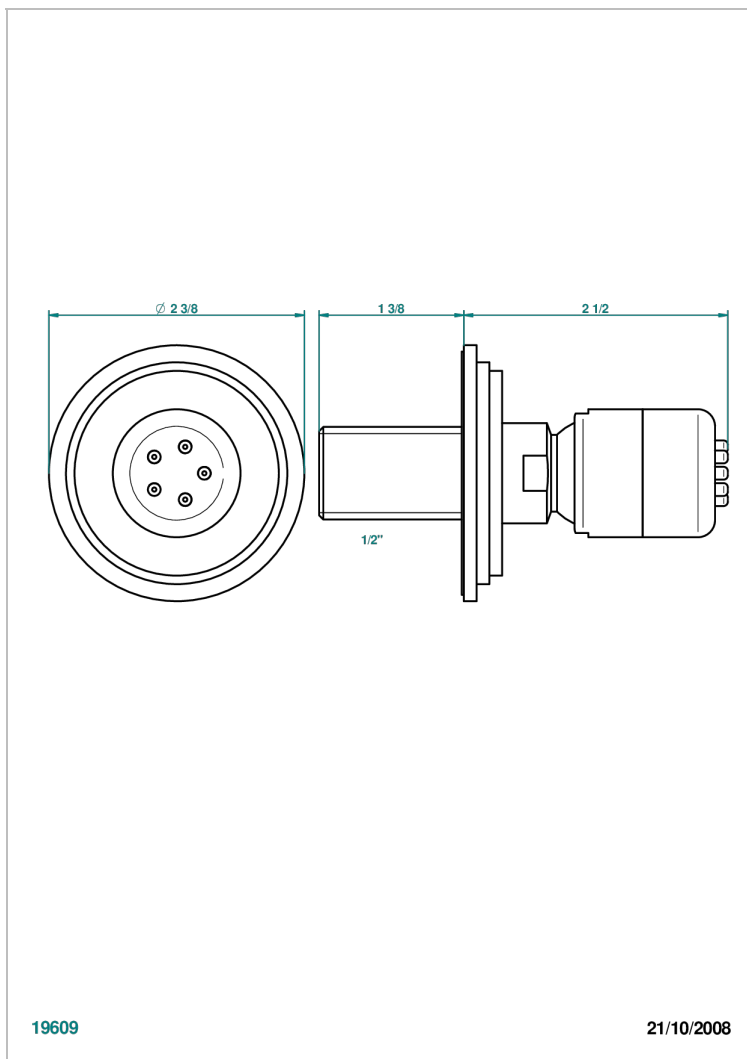

FAUBOURG PORCELANA NEGRA

G2L-290/B

Ducha lateral 1/2" con chorros sistema easyclean

THG[®]
PARIS

CARACTERÍSTICAS

- Faubourg porcelana negra
- Ducha lateral 1/2" con chorros sistema easyclean

ACABADOS DISPONIBLES