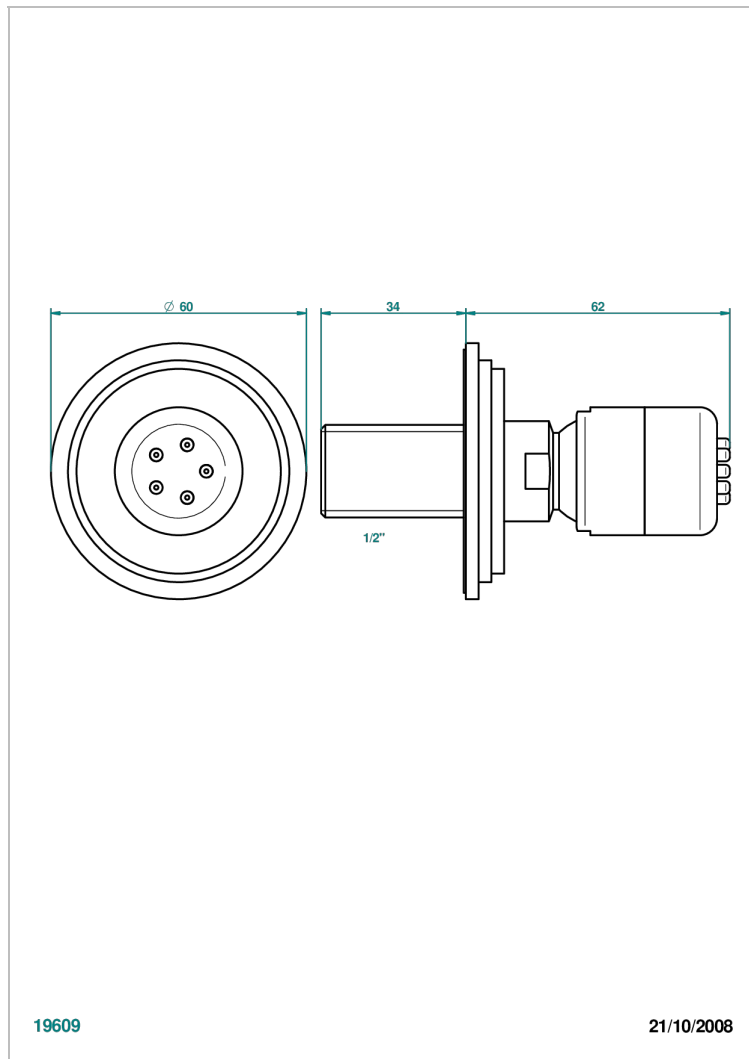

FAUBOURG PORCELANA BLANCA

G2K-290/B

Ducha lateral 1/2" con chorros sistema easyclean

THG[®]
PARIS

CARACTERÍSTICAS

- Faubourg porcelana blanca
- Ducha lateral 1/2" con chorros sistema easyclean

ACABADOS DISPONIBLES