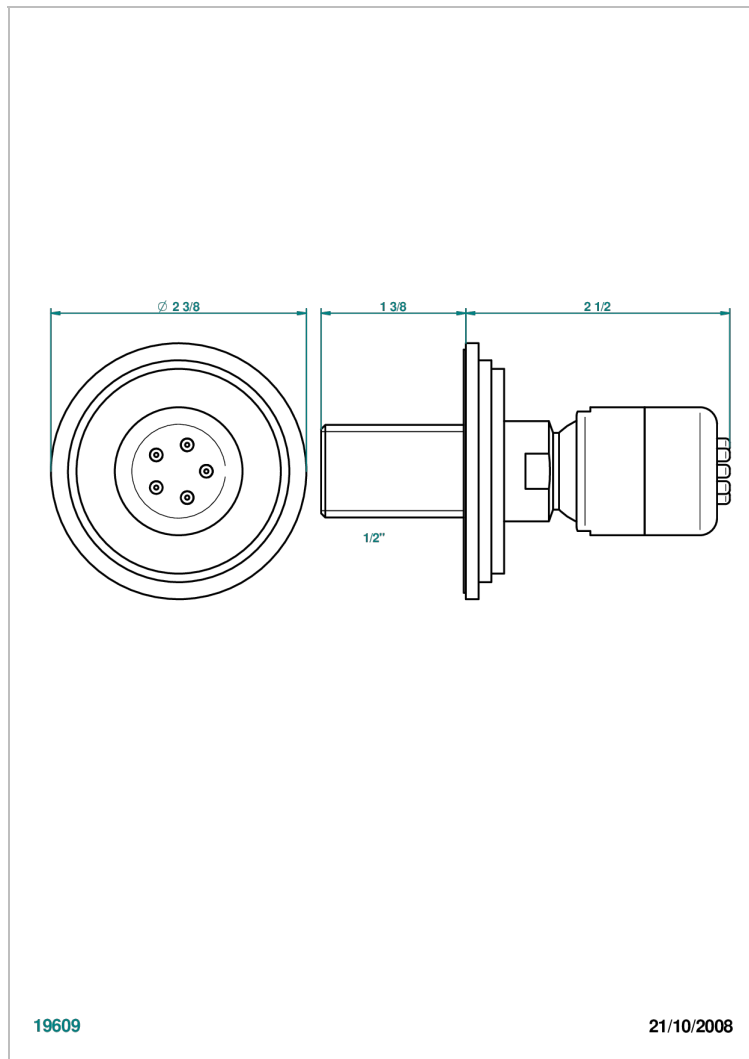

FAUBOURG PORCELANA BLANCA

G2K-290/B

Ducha lateral 1/2" con chorros sistema easyclean

THG[®]
PARIS

CARACTERÍSTICAS

- Faubourg porcelana blanca
- Ducha lateral 1/2" con chorros sistema easyclean

ACABADOS DISPONIBLES