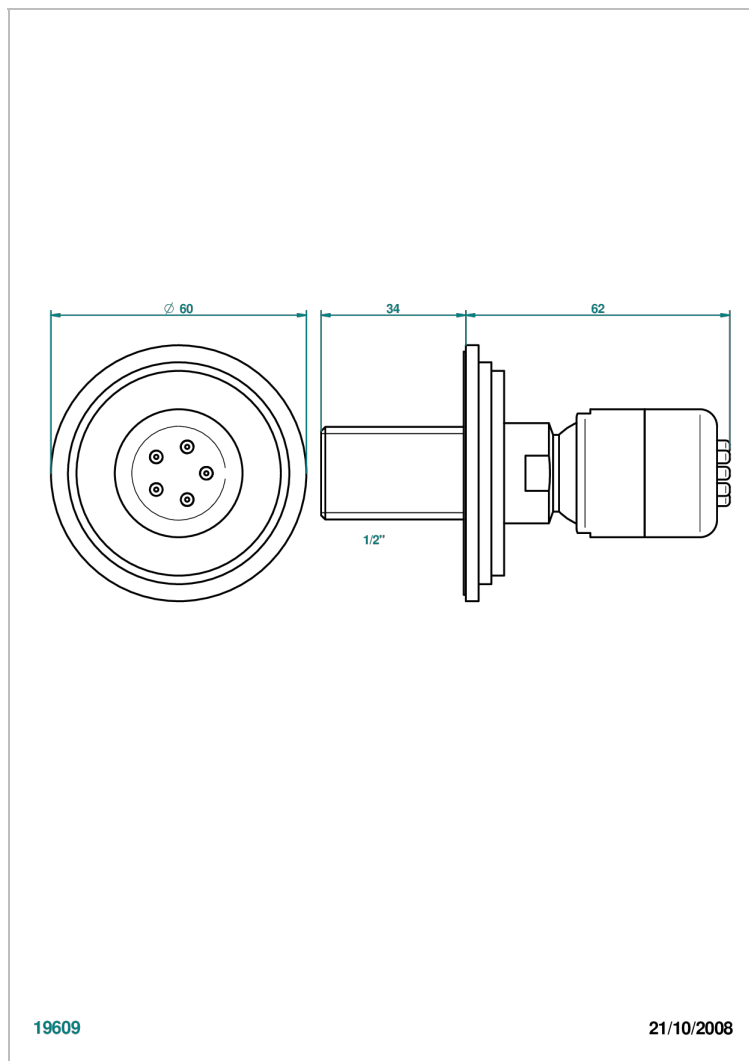

# FAUBOURG PORCELANA BLANCA CON MANETAS

G2J-290/B

Ducha lateral 1/2" con chorros sistema easyclean

19609

21/10/2008

## CARACTERÍSTICAS

- Faubourg porcelana blanca con manetas
- Ducha lateral 1/2" con chorros sistema easyclean