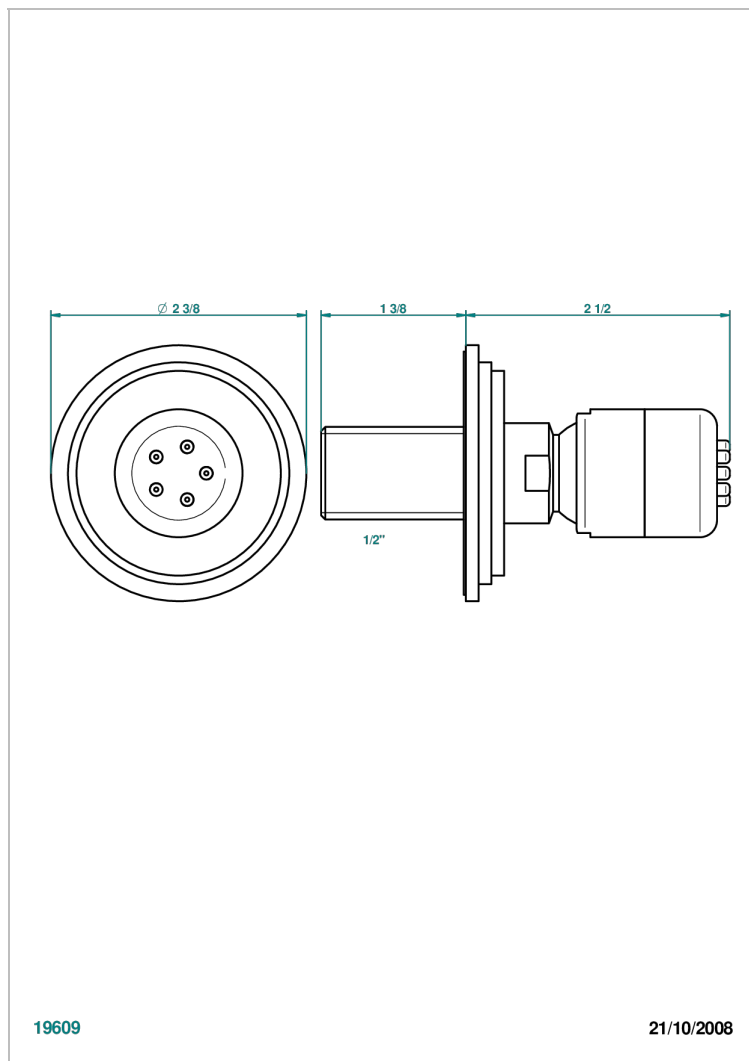

FAUBOURG PORCELANA BLANCA CON MANETAS

THG
PARIS

G2J-290/B

Ducha lateral 1/2" con chorros sistema easyclean

CARACTERÍSTICAS

- Faubourg porcelana blanca con manetas
- Ducha lateral 1/2" con chorros sistema easyclean