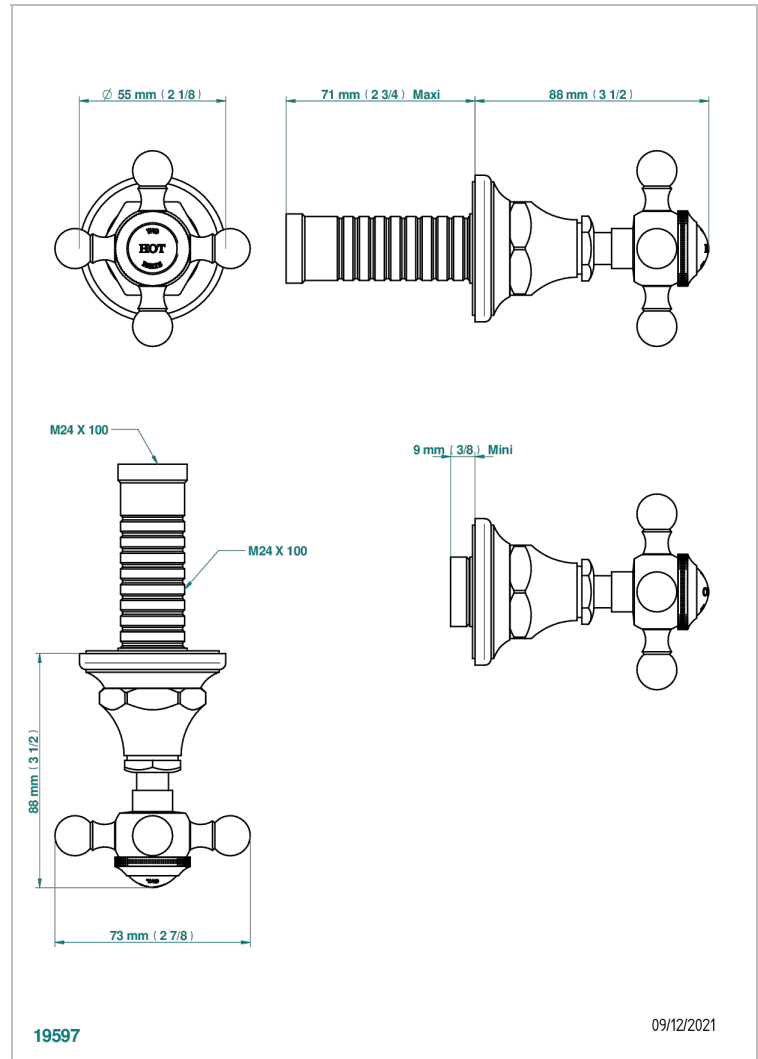

Parte externa para llave de paso mural sin cartucho - caliente

19597

09/12/2021

CARACTERÍSTICAS

- 1900
- Parte externa para llave de paso mural sin cartucho - caliente

PRODUCTOS RELACIONADOS

- Ref. G00-32HUSA Robinet d'arrêt à encastrer 3/4" côté chaud tête 1/4 tour fermeture droite - standard américain sans garniture
- Ref. G00-30HUSA Robinet d'arrêt a encastrer 1/2 " cote chaud tete 1/4 tour fermeture droite - standard americain sans garniture