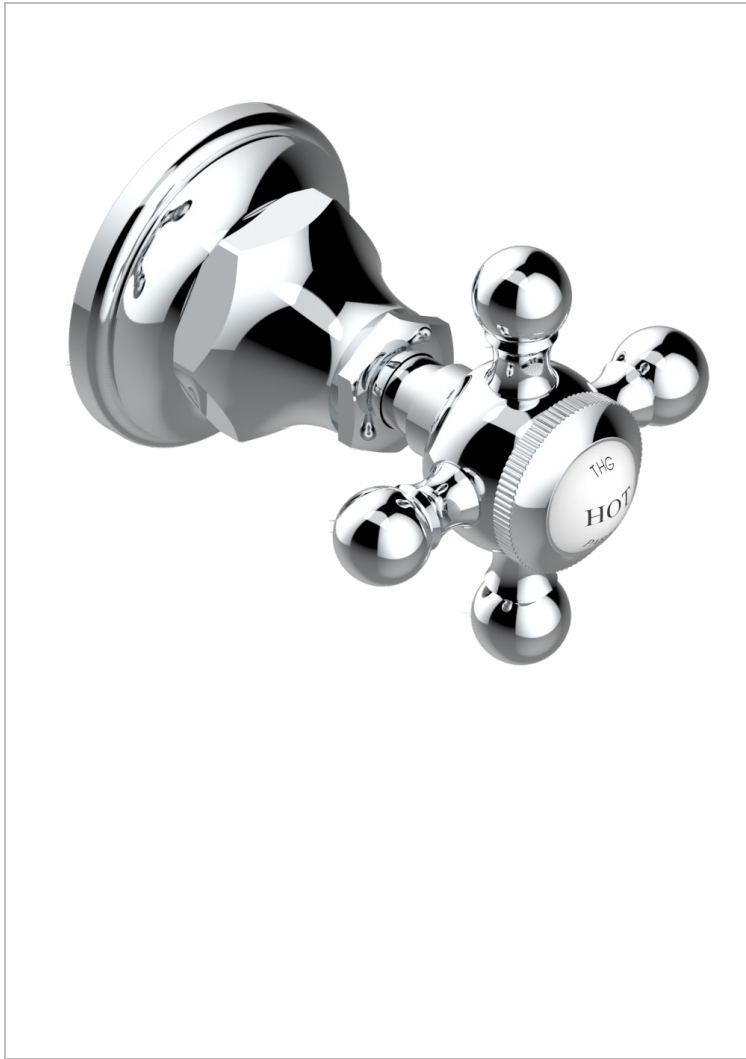

Parte externa para llave de paso mural sin cartucho - caliente

19597

09/12/2021

CARACTERÍSTICAS

- 1900
- Parte externa para llave de paso mural sin cartucho - caliente

PRODUCTOS RELACIONADOS

- Ref. G00-32HUSA Robinet d'arrêt à encastrer 3/4" côté chaud tête 1/4 tour fermeture droite - standard américain sans garniture
- Ref. G00-30HUSA Robinet d'arrêt a encastrer 1/2 " cote chaud tete 1/4 tour fermeture droite - standard americain sans garniture

ACABADOS DISPONIBLES

Bronce claro - D01
 Cerámica negra mate - D30
 Cobre viejo mate - H07
 Cromo - A02
 Cromo / dorado - G02
 Cromo mate - C02

Dorado - F01
 Dorado mate - F07
 Dorado pálido - F30
 Dorado pálido mate (sin barniz) - F31
 Natural smoked Brass - A13
 Níquel - B01

Níquel mate - C01
 Níquel viejo - H28
 Pvd blush - H62
 Pvd blush mate - H60
 Pvd color latón - H49
 Pvd color latón mate - H50

Pvd color níquel - H55
 Pvd color níquel mate - H56
 Pvd color oro - H52
 Pvd color oro mate - H53
 Pvd grafito - H64
 Pvd grafito mate - H65