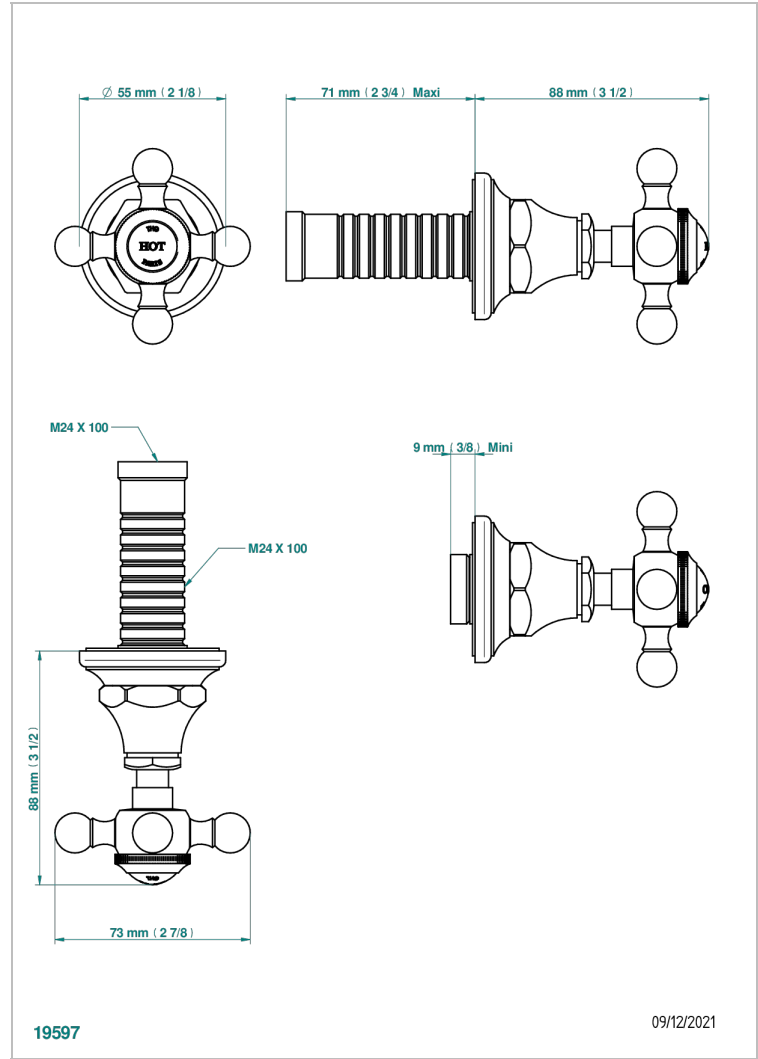

Garniture sans tête - côté chaud - (croisillon, rosace et allonge) pour robinet d'arrêt 1/2" ref.30/HA et 3/4" ref.32/HA ou inverseur ref.50/4VMA

CARACTÉRISTIQUES

- Broadway
- Garniture sans tête - côté chaud - (croisillon, rosace et allonge) pour robinet d'arrêt 1/2" ref.30/HA et 3/4" ref.32/HA ou inverseur ref.50/4VMA

PRODUITS ASSOCIÉS

- Ref. G00-32HUSA Robinet d'arrêt à encastrer 3/4" côté chaud tête 1/4 tour fermeture droite - standard américain sans garniture
- Ref. G00-30HUSA Robinet d'arrêt à encastrer 1/2" côté chaud tête 1/4 tour fermeture droite - standard américain sans garniture