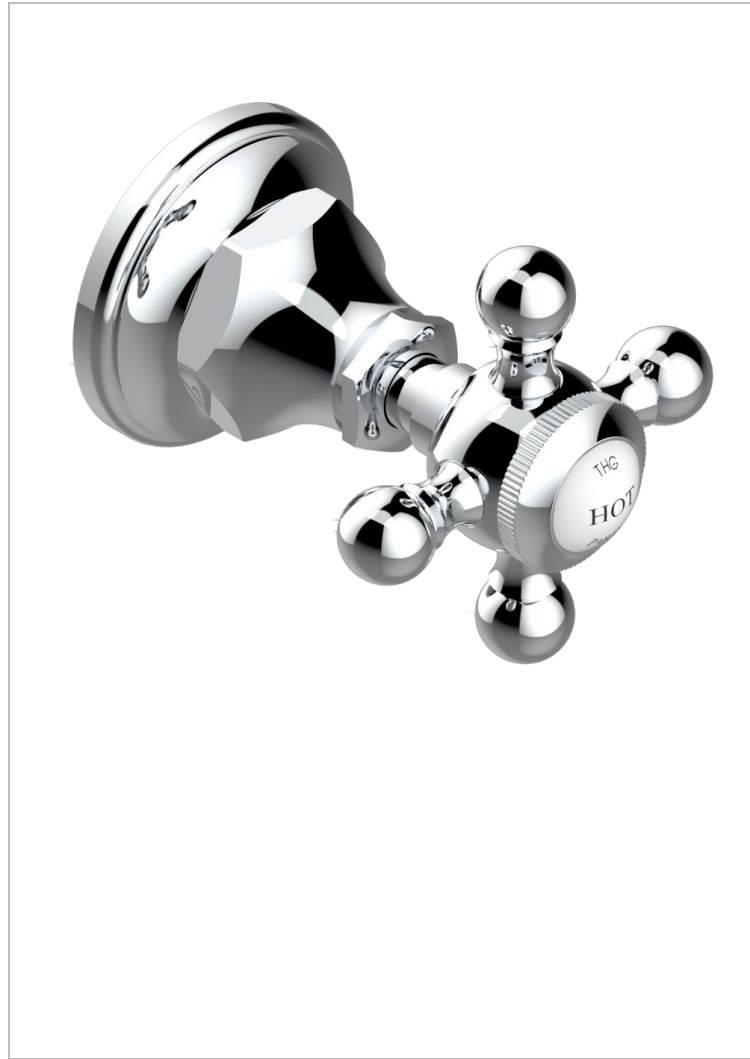

Garniture sans tête - côté chaud - (croisillon, rosace et allonge) pour robinet d'arrêt 1/2" ref.30/HA et 3/4" ref.32/HA ou inverseur ref.50/4VMA

CARACTÉRISTIQUES

- Broadway
- Garniture sans tête - côté chaud - (croisillon, rosace et allonge) pour robinet d'arrêt 1/2" ref.30/HA et 3/4" ref.32/HA ou inverseur ref.50/4VMA

PRODUITS ASSOCIÉS

- Ref. G00-32HUSA Robinet d'arrêt à encastrer 3/4" côté chaud tête 1/4 tour fermeture droite - standard américain sans garniture
- Ref. G00-30HUSA Robinet d'arrêt à encastrer 1/2" côté chaud tête 1/4 tour fermeture droite - standard américain sans garniture

FINITIONS DISPONIBLES

Bronze clair - D01
Chromé - A02
Chromé / doré - G02
Chromé mat - C02
Doré brillant - F01
Doré mat - F07

Laiton fumé naturel - A13
Nickel brillant - B01
Nickel mat - C01
Noir mat céramique - D30
Or pâle - F30
Or pâle mat - F31