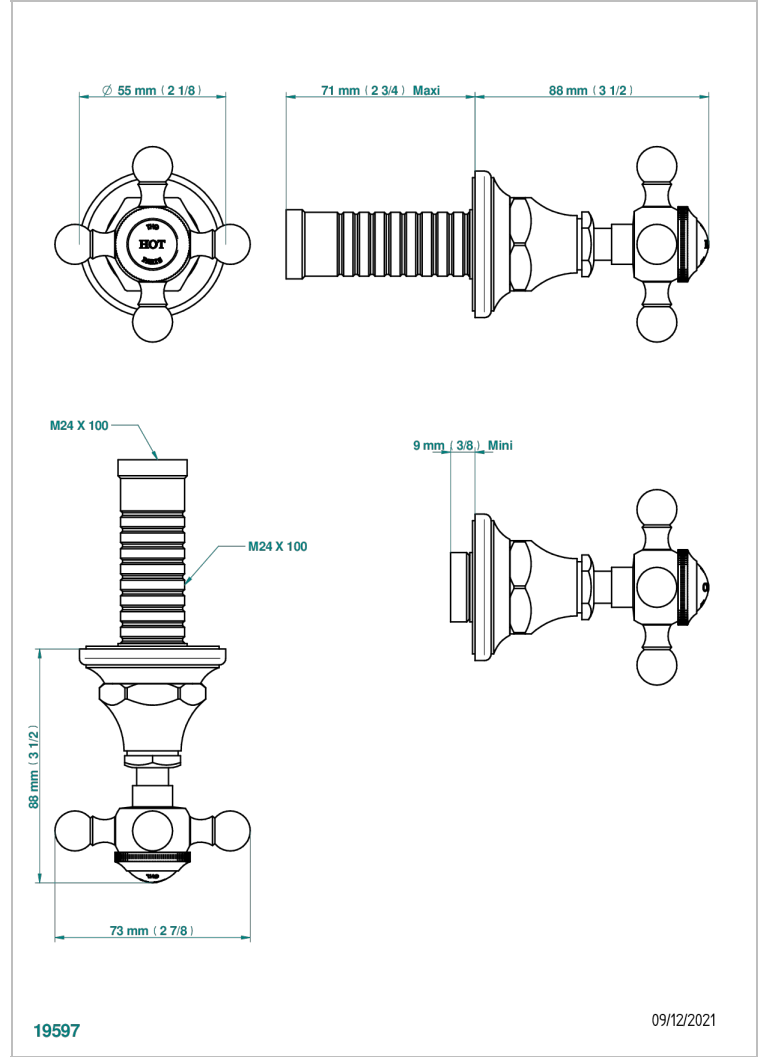

Garniture sans tête - côté chaud - (croisillon, rosace et allonge) pour robinet d'arrêt 1/2" ref.30/HA et 3/4" ref.32/HA ou inverseur ref.50/4VMA

CARACTÉRISTIQUES

- Broadway
- Garniture sans tête - côté chaud - (croisillon, rosace et allonge) pour robinet d'arrêt 1/2" ref.30/HA et 3/4" ref.32/HA ou inverseur ref.50/4VMA

PRODUITS ASSOCIÉS

- Ref. G00-30/HA Robinet d'arrêt à encastrer 1/2", avec tête 1/4 tour fermeture droite, sans garniture
- Ref. G00-32/HA Robinet d'arrêt à encastrer 3/4", avec tête 1/4 tour fermeture droite, sans garniture