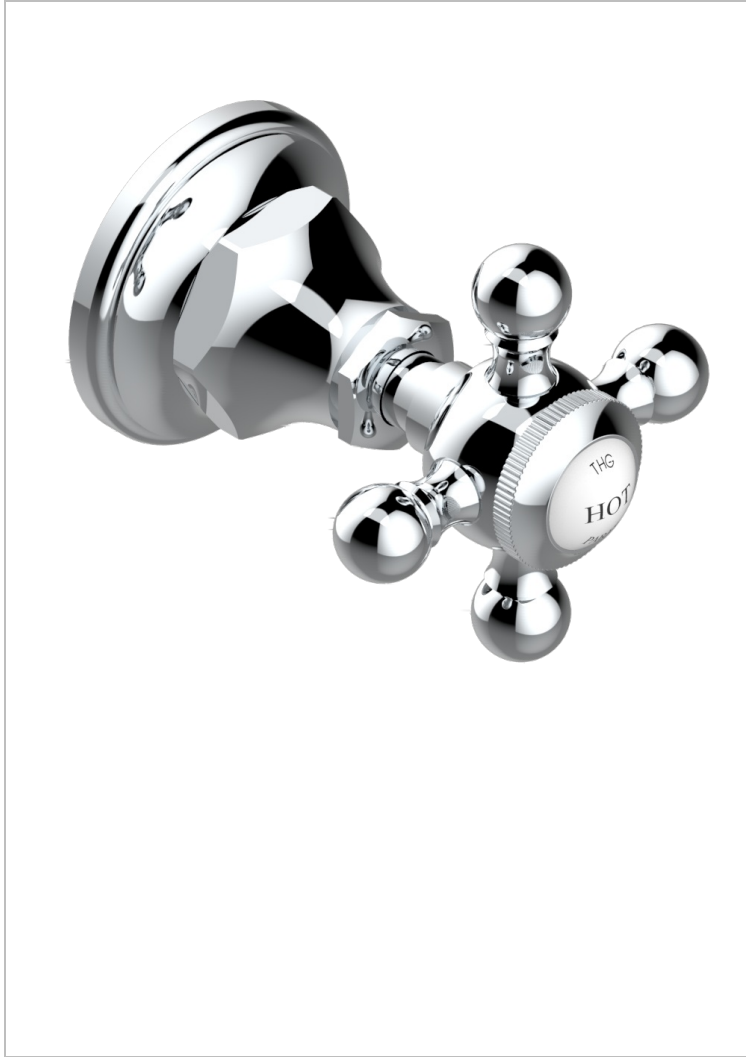

Garniture sans tête - côté chaud - (croisillon, rosace et allonge) pour robinet d'arrêt 1/2" ref.30/HA et 3/4" ref.32/HA ou inverseur ref.50/4VMA

CARACTÉRISTIQUES

- Broadway
- Garniture sans tête - côté chaud - (croisillon, rosace et allonge) pour robinet d'arrêt 1/2" ref.30/HA et 3/4" ref.32/HA ou inverseur ref.50/4VMA

PRODUITS ASSOCIÉS

- Ref. G00-30/HA Robinet d'arrêt à encastrer 1/2", avec tête 1/4 tour fermeture droite, sans garniture
- Ref. G00-32/HA Robinet d'arrêt à encastrer 3/4", avec tête 1/4 tour fermeture droite, sans garniture

FINITIONS DISPONIBLES

Bronze clair - D01
 Chromé - A02
 Chromé / doré - G02
 Chromé mat - C02
 Doré brillant - F01
 Doré mat - F07

Laiton fumé naturel - A13
 Nickel brillant - B01
 Nickel mat - C01
 Noir mat céramique - D30
 Or pâle - F30
 Or pâle mat - F31