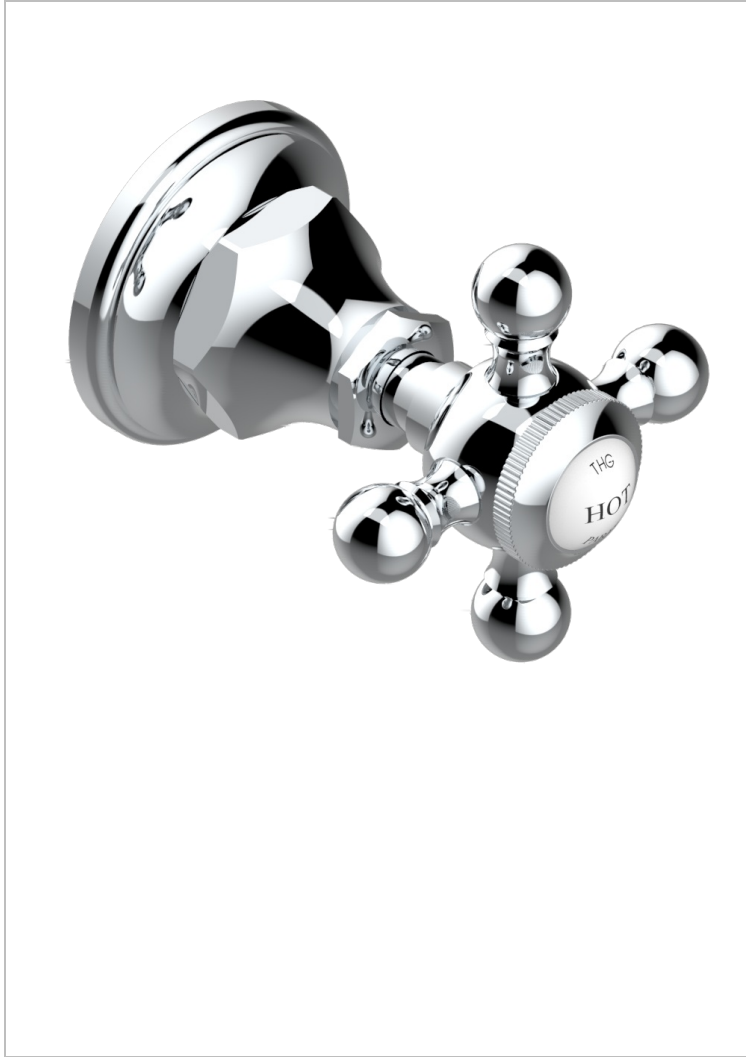

Garniture sans tête - côté chaud - (croisillon, rosace et allonge) pour robinet d'arrêt 1/2" ref.30/HA et 3/4" ref.32/HA ou inverseur ref.50/4VMA

CARACTÉRISTIQUES

- Broadway
- Garniture sans tête - côté chaud - (croisillon, rosace et allonge) pour robinet d'arrêt 1/2" ref.30/HA et 3/4" ref.32/HA ou inverseur ref.50/4VMA

PRODUITS ASSOCIÉS

- Ref. G00-30/HA Robinet d'arrêt à encastrer 1/2", avec tête 1/4 tour fermeture droite, sans garniture
- Ref. G00-32/HA Robinet d'arrêt à encastrer 3/4", avec tête 1/4 tour fermeture droite, sans garniture

FINITIONS DISPONIBLES

Bronze clair - D01
Chromé - A02
Chromé / doré - G02
Chromé mat - C02
Doré brillant - F01
Doré mat - F07

Laiton fumé naturel - A13
Nickel brillant - B01
Nickel mat - C01
Noir mat céramique - D30
Or pâle - F30
Or pâle mat - F31