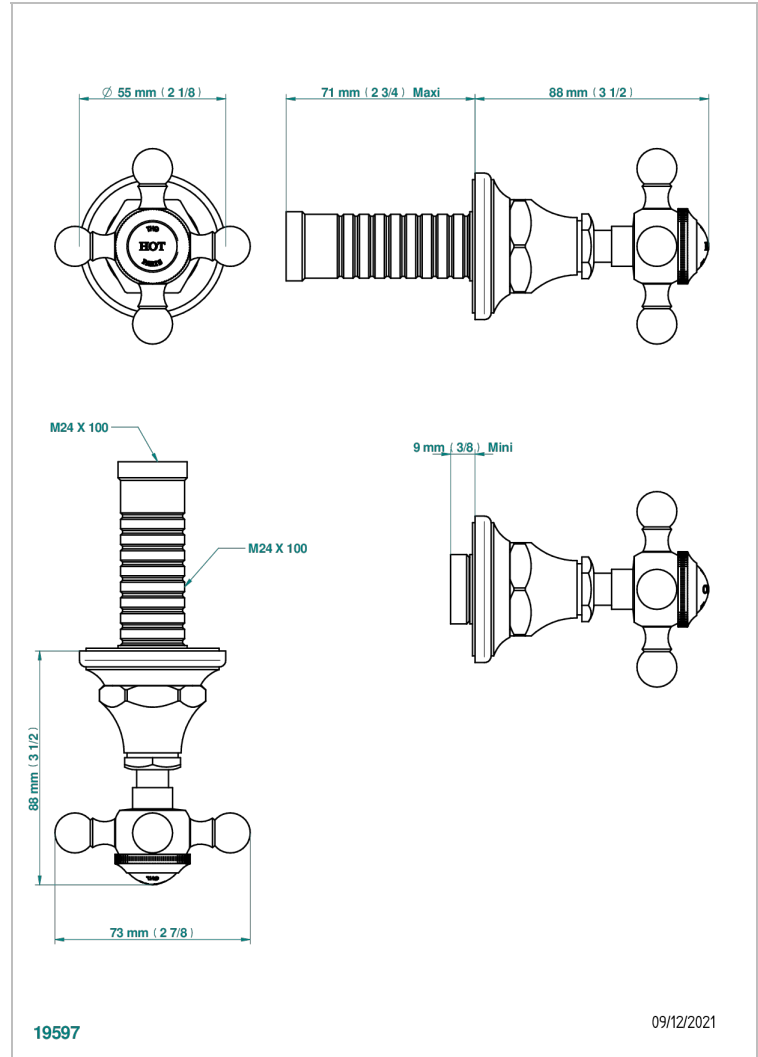

Garniture sans tête - côté chaud - (croisillon, rosace et allonge) pour robinet d'arrêt 1/2" ref.30/HA et 3/4" ref.32/HA ou inverseur ref.50/4VMA

CARACTÉRISTIQUES

- Broadway
- Garniture sans tête - côté chaud - (croisillon, rosace et allonge) pour robinet d'arrêt 1/2" ref.30/HA et 3/4" ref.32/HA ou inverseur ref.50/4VMA

PRODUITS ASSOCIÉS

- Ref. G00-30/HA Robinet d'arrêt à encastrer 1/2", avec tête 1/4 tour fermeture droite, sans garniture
- Ref. G00-32/HA Robinet d'arrêt à encastrer 3/4", avec tête 1/4 tour fermeture droite, sans garniture