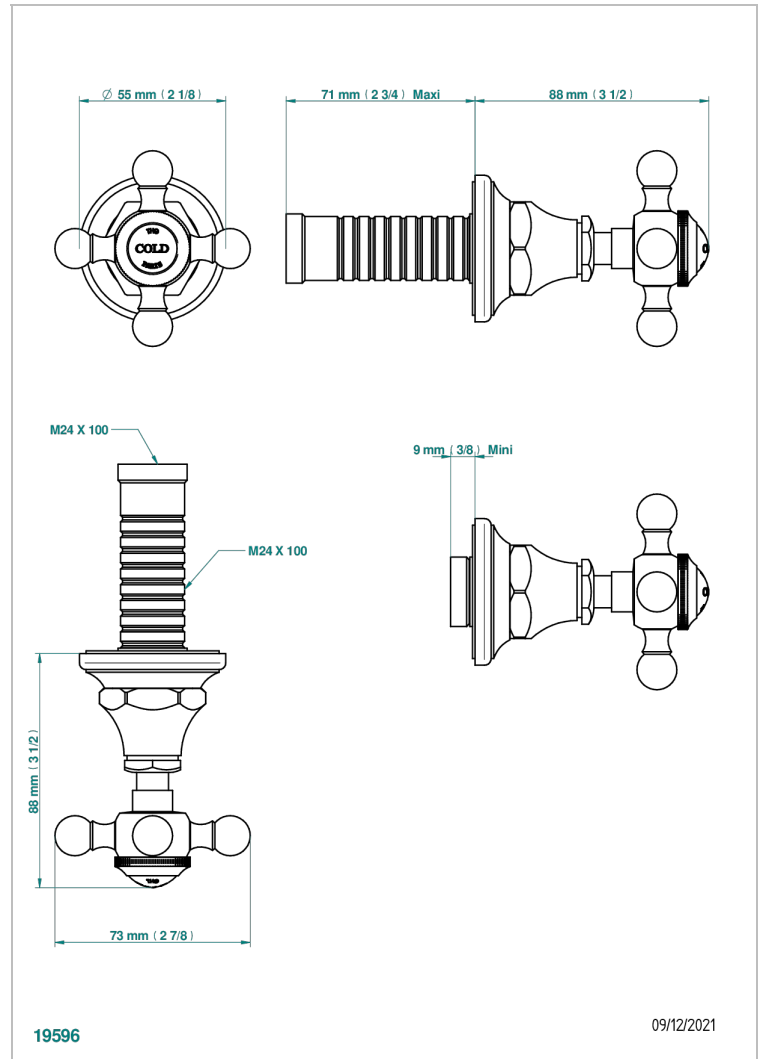

1900

G25-30B/C

无头配件（手柄、壁罩、加长器），用于30和32关闭阀 - 冷水阀

特色

- 1900
- 无头配件（手柄、壁罩、加长器），用于30和32关闭阀 - 冷水阀

相关的SKU

- Ref. G00-30/CA 嵌入式1/2"关闭阀，有头，左转1/4圈关闭，无配件
- Ref. G00-32/CA 嵌入式3/4"关闭阀，有头，左转1/4圈关闭，无配件

可选饰面

PVD棕铜 - F33
PVD金色 - H52
PVD镍 - H55
Umber PVD - H66
哑光复古铜 - H07
哑光浅金 - F31

哑光金 - F07
哑光铬 - C02
哑光镍 - C01
复古镍 - H28
抛光金（24K金） - F01
抛光铬 - A02

抛光铬/抛光金 - G02
抛光镍 - B01
浅金 - F30
漆面铜 - D01