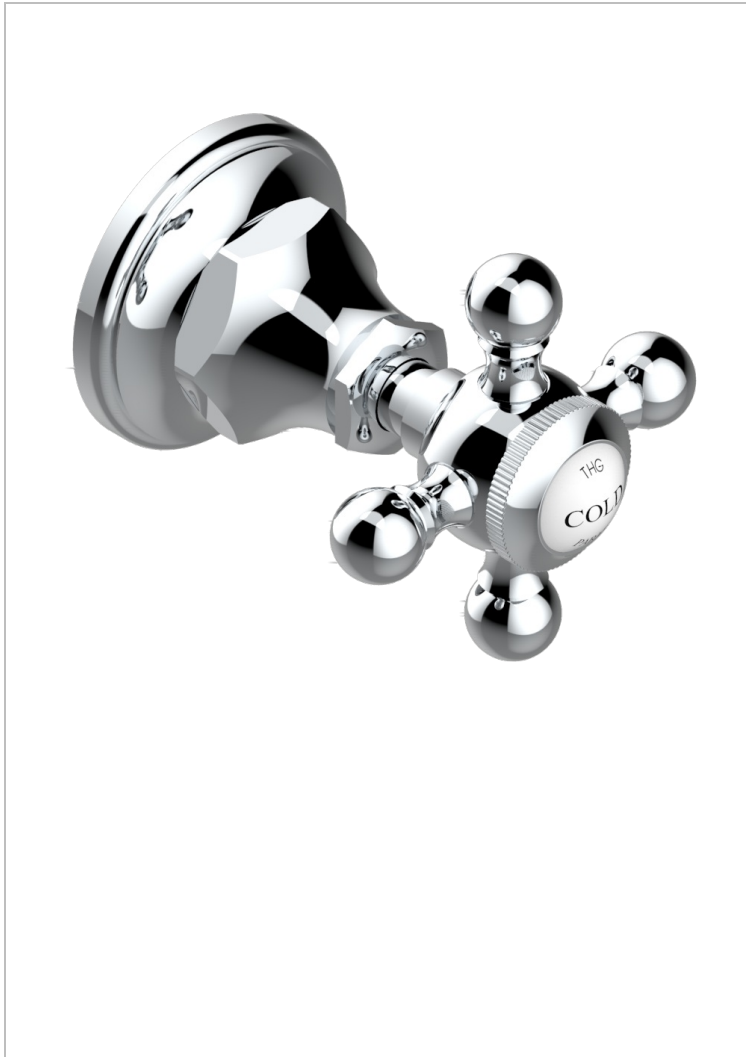

1900

G25-30B/C

无头配件（手柄、壁罩、加长器），用于30和32关闭阀 - 冷水阀

特色

- 1900
- 无头配件（手柄、壁罩、加长器），用于30和32关闭阀 - 冷水阀

相关的SKU

- Ref. G00-30/CA 嵌入式1/2"关闭阀，有头，左转1/4圈关闭，无配件
- Ref. G00-32/CA 嵌入式3/4"关闭阀，有头，左转1/4圈关闭，无配件

可选饰面

Black ceram - D30
Blush PVD - H62
Graphite PVD - H64
Matt Umber PVD - H67
Matt blush PVD - H60
Matt graphite PVD - H65

Natural smoked Brass - A13
PVD哑光棕铜 - F34
PVD哑光金 - H53
PVD哑光铜 - H50
PVD哑光镍 - H56
PVD抛光铜 - H49

PVD棕铜 - F33
PVD金色 - H52
PVD镍 - H55
Umber PVD - H66
哑光复古铜 - H07
哑光浅金 - F31

哑光金 - F07
哑光铬 - C02
哑光镍 - C01
复古镍 - H28
抛光金（24K金） - F01
抛光铬 - A02

抛光铬/抛光金 - G02
抛光镍 - B01
浅金 - F30
漆面铜 - D01