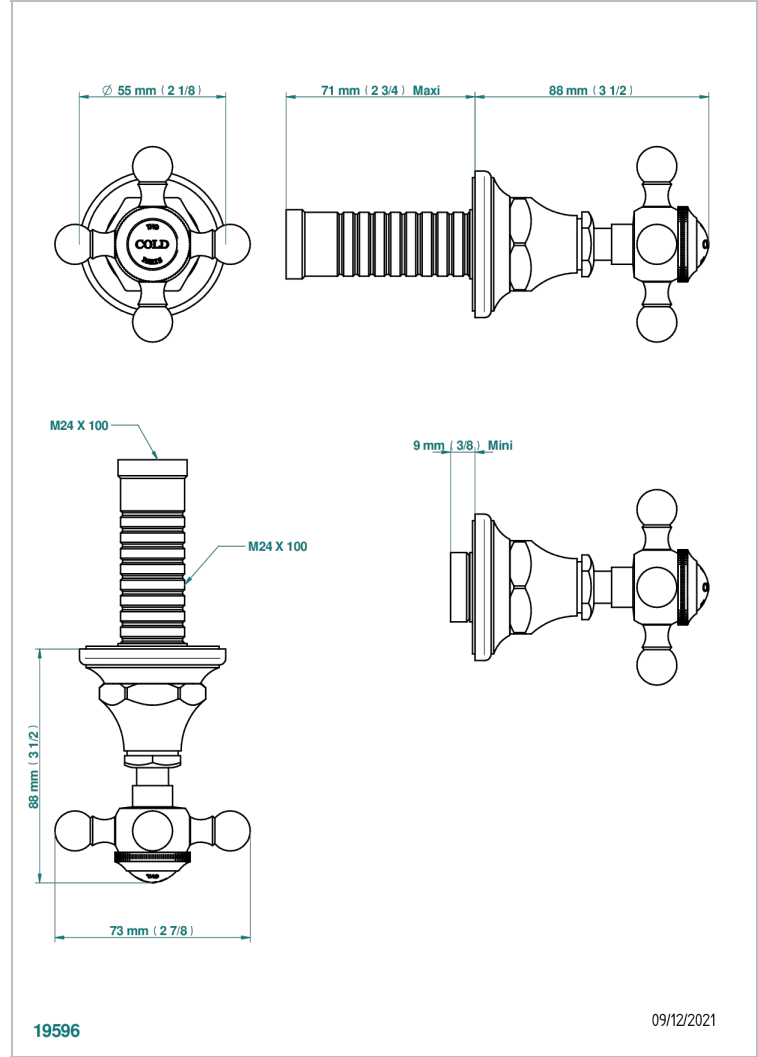

Garniture sans tête - côté froid - (croisillon, rosace et allonge) pour robinet d'arrêt 1/2" ref.30/CA et 3/4" ref.32/CA ou inverseur ref.50/4VMA

19596

09/12/2021

CARACTÉRISTIQUES

- Broadway
- Garniture sans tête - côté froid - (croisillon, rosace et allonge) pour robinet d'arrêt 1/2" ref.30/CA et 3/4" ref.32/CA ou inverseur ref.50/4VMA

PRODUITS ASSOCIÉS

- Ref. G00-32CUSA Robinet d'arrêt à encastrer 3/4" côté froid tête 1/4 tour fermeture gauche -standard américain sans garniture
- Ref. G00-30CUSA Robinet d'arrêt à encastrer 1/2 " cote froid tete 1/4 tour fermeture gauche - standard americain sans garniture