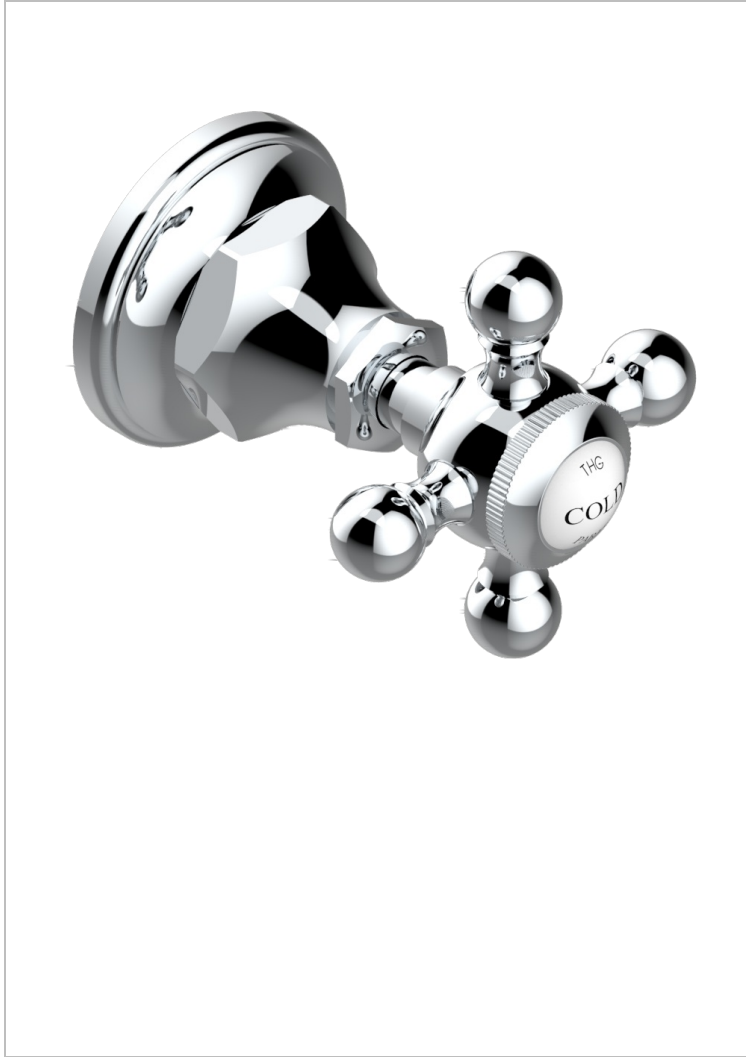

Garniture sans tête - côté froid - (croisillon, rosace et allonge) pour robinet d'arrêt 1/2" ref.30/CA et 3/4" ref.32/CA ou inverseur ref.50/4VMA

19596

09/12/2021

CARACTÉRISTIQUES

- Broadway
- Garniture sans tête - côté froid - (croisillon, rosace et allonge) pour robinet d'arrêt 1/2" ref.30/CA et 3/4" ref.32/CA ou inverseur ref.50/4VMA

PRODUITS ASSOCIÉS

- Ref. G00-32CUSA Robinet d'arrêt à encastrer 3/4" côté froid tête 1/4 tour fermeture gauche -standard américain sans garniture
- Ref. G00-30CUSA Robinet d'arrêt à encastrer 1/2 " cote froid tete 1/4 tour fermeture gauche - standard americain sans garniture

FINITIONS DISPONIBLES

Bronze clair - D01
Chromé - A02
Chromé / doré - G02
Chromé mat - C02
Doré brillant - F01
Doré mat - F07

Laiton fumé naturel - A13
Nickel brillant - B01
Nickel mat - C01
Noir mat céramique - D30
Or pâle - F30
Or pâle mat - F31