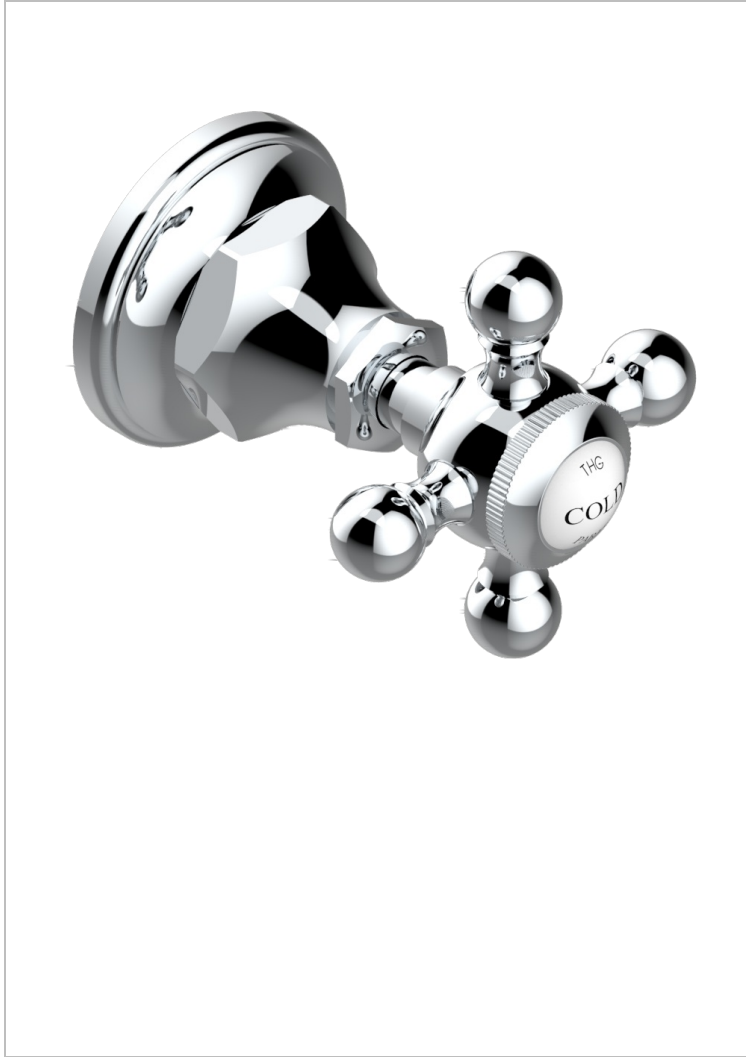

Garniture sans tête - côté froid - (croisillon, rosace et allonge) pour robinet d'arrêt 1/2" ref.30/CA et 3/4" ref.32/CA ou inverseur ref.50/4VMA

CARACTÉRISTIQUES

- Broadway
- Garniture sans tête - côté froid - (croisillon, rosace et allonge) pour robinet d'arrêt 1/2" ref.30/CA et 3/4" ref.32/CA ou inverseur ref.50/4VMA

PRODUITS ASSOCIÉS

- Ref. G00-30/CA/W Robinet d'arrêt à encastrer 1/2", avec tête 1/4 tour fermeture gauche, sans garniture - certifié WRAS
- Ref. G00-32/CA/W Robinet d'arrêt à encastrer 3/4", avec tête 1/4 tour fermeture gauche, sans garniture - certifié WRAS

FINITIONS DISPONIBLES

Bronze clair - D01
Chromé - A02
Chromé / doré - G02
Chromé mat - C02
Doré brillant - F01
Doré mat - F07

Laiton fumé naturel - A13
Nickel brillant - B01
Nickel mat - C01
Noir mat céramique - D30
Or pâle - F30
Or pâle mat - F31