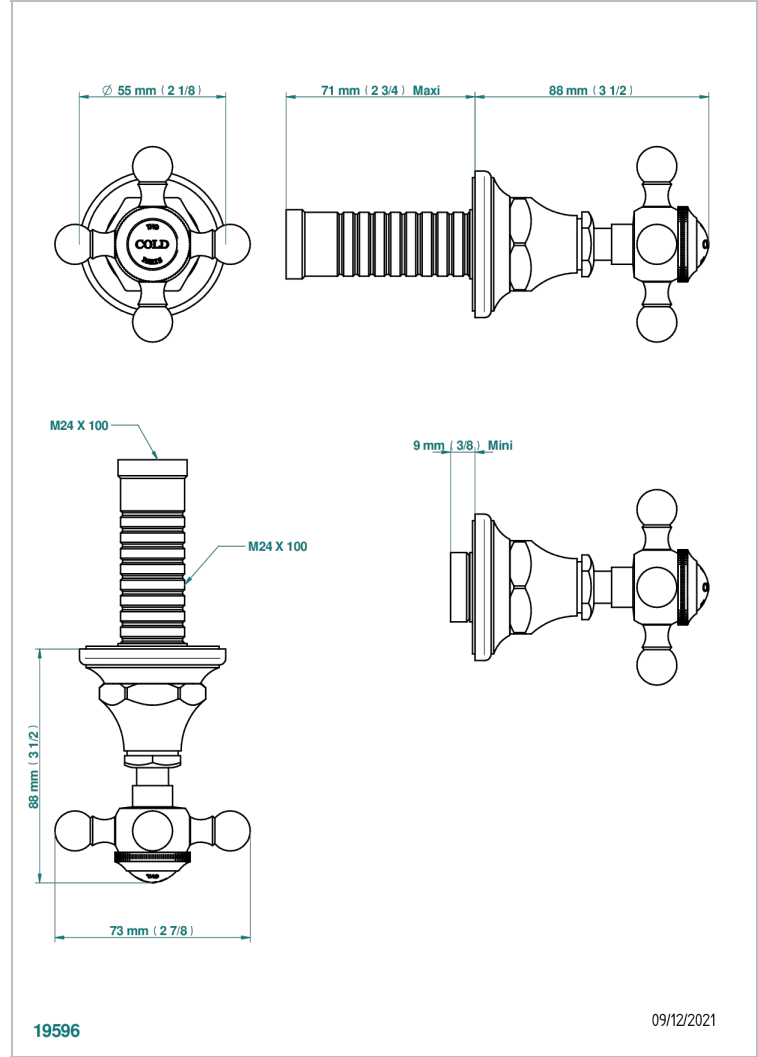

Garniture sans tête - côté froid - (croisillon, rosace et allonge) pour robinet d'arrêt 1/2" ref.30/CA et 3/4" ref.32/CA ou inverseur ref.50/4VMA

CARACTÉRISTIQUES

- Broadway
- Garniture sans tête - côté froid - (croisillon, rosace et allonge) pour robinet d'arrêt 1/2" ref.30/CA et 3/4" ref.32/CA ou inverseur ref.50/4VMA

PRODUITS ASSOCIÉS

- Ref. G00-30/CA/W Robinet d'arrêt à encastrer 1/2", avec tête 1/4 tour fermeture gauche, sans garniture - certifié WRAS
- Ref. G00-32/CA/W Robinet d'arrêt à encastrer 3/4", avec tête 1/4 tour fermeture gauche, sans garniture - certifié WRAS