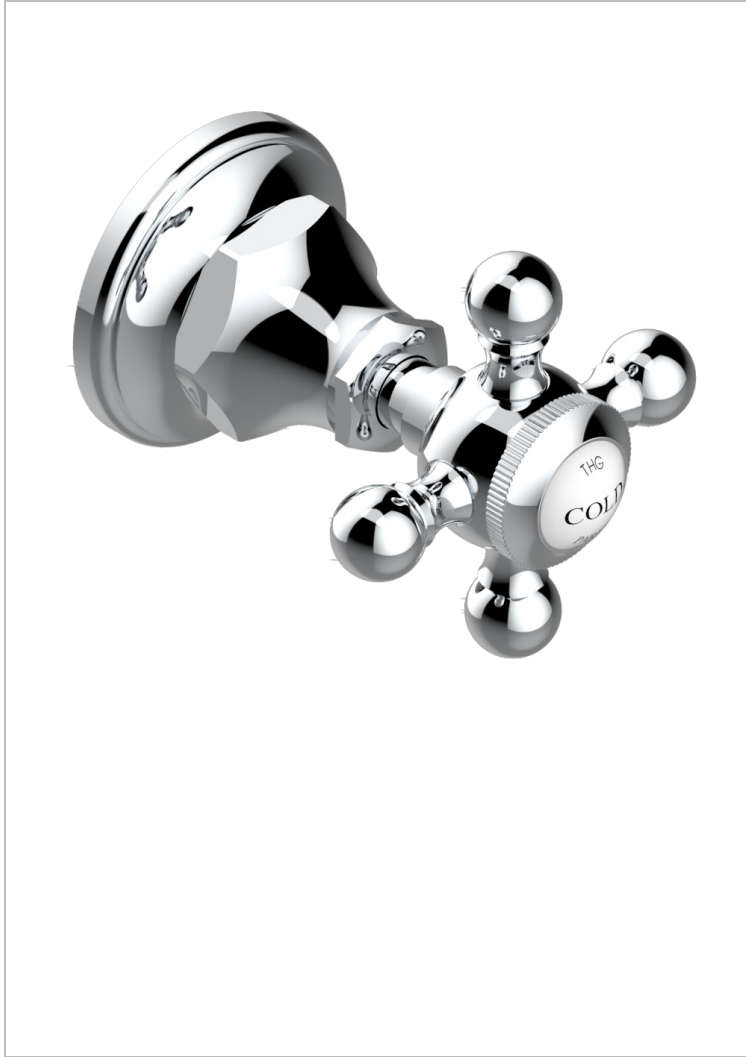

Garniture sans tête - côté froid - (croisillon, rosace et allonge) pour robinet d'arrêt 1/2" ref.30/CA et 3/4" ref.32/CA ou inverseur ref.50/4VMA

### CARACTÉRISTIQUES

- Broadway
- Garniture sans tête - côté froid - (croisillon, rosace et allonge) pour robinet d'arrêt 1/2" ref.30/CA et 3/4" ref.32/CA ou inverseur ref.50/4VMA

### PRODUITS ASSOCIÉS

- Ref. G00-30/CA Robinet d'arrêt à encastrer 1/2", avec tête 1/4 tour fermeture gauche, sans garniture
- Ref. G00-32/CA Robinet d'arrêt à encastrer 3/4", avec tête 1/4 tour fermeture gauche, sans garniture

### FINITIONS DISPONIBLES

Bronze clair - D01  
Chromé - A02  
Chromé / doré - G02  
Chromé mat - C02  
Doré brillant - F01  
Doré mat - F07

Laiton fumé naturel - A13  
Nickel brillant - B01  
Nickel mat - C01  
Noir mat céramique - D30  
Or pâle - F30  
Or pâle mat - F31