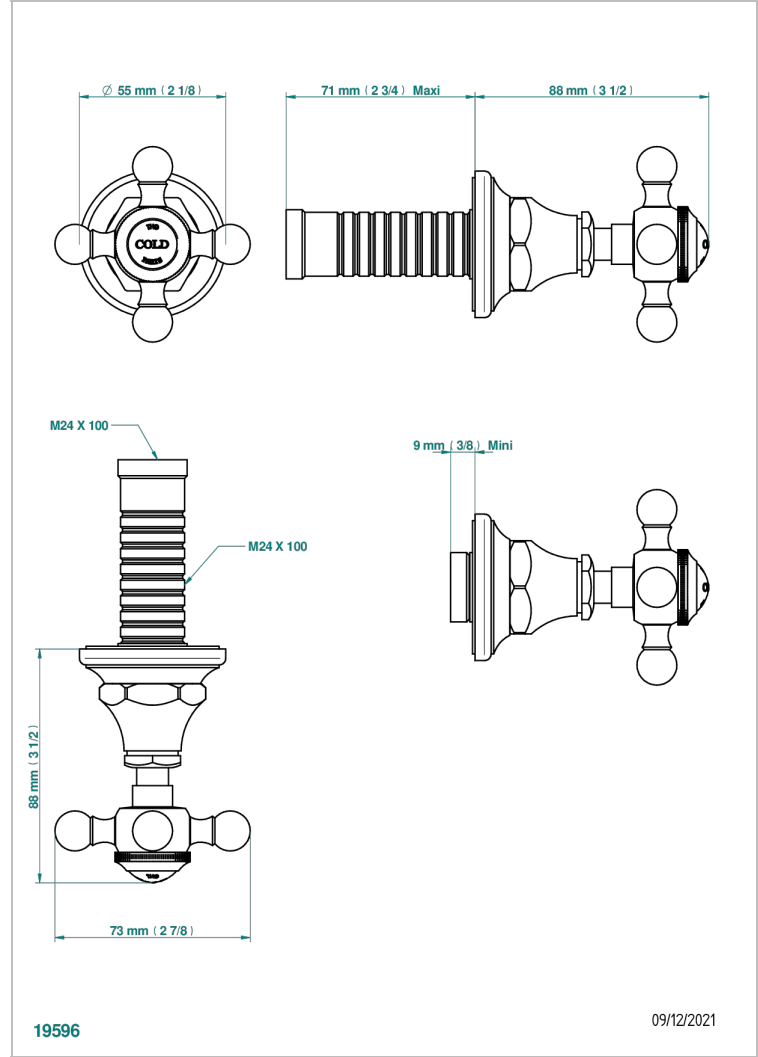

Garniture sans tête - côté froid - (croisillon, rosace et allonge) pour robinet d'arrêt 1/2" ref.30/CA et 3/4" ref.32/CA ou inverseur ref.50/4VMA

### CARACTÉRISTIQUES

- Broadway
- Garniture sans tête - côté froid - (croisillon, rosace et allonge) pour robinet d'arrêt 1/2" ref.30/CA et 3/4" ref.32/CA ou inverseur ref.50/4VMA

### PRODUITS ASSOCIÉS

- Ref. G00-30/CA Robinet d'arrêt à encastrer 1/2", avec tête 1/4 tour fermeture gauche, sans garniture
- Ref. G00-32/CA Robinet d'arrêt à encastrer 3/4", avec tête 1/4 tour fermeture gauche, sans garniture