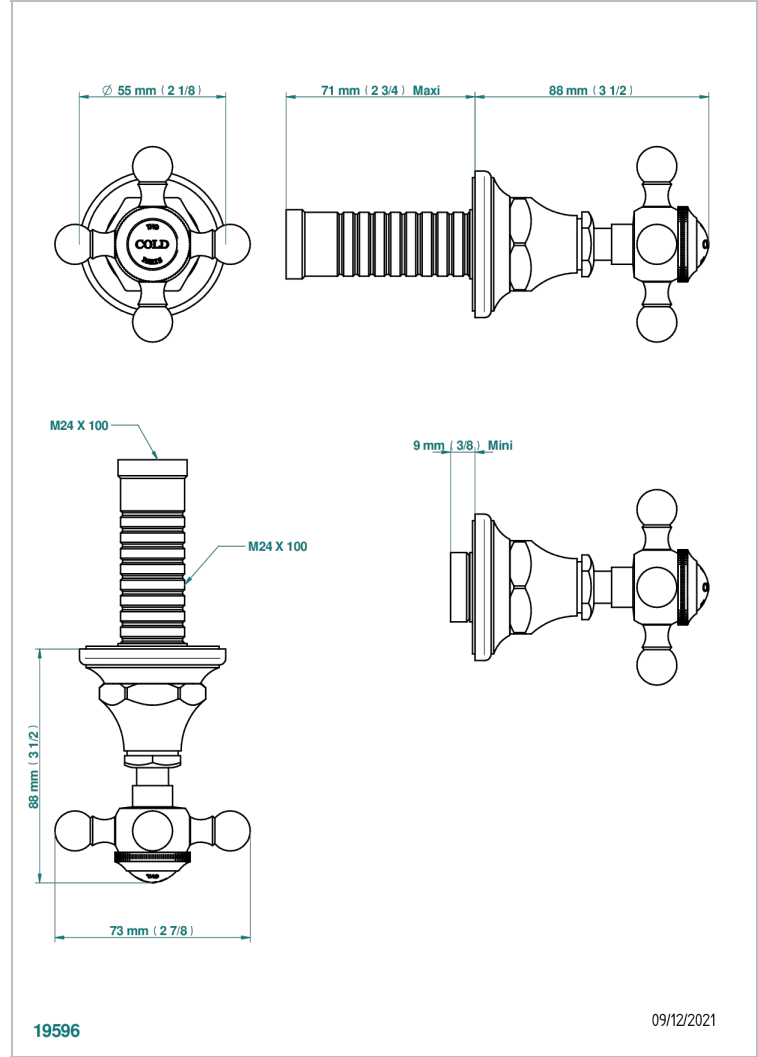

Garniture sans tête - côté froid - (croisillon, rosace et allonge) pour robinet d'arrêt 1/2" ref.30/CA et 3/4" ref.32/CA ou inverseur ref.50/4VMA

19596

09/12/2021

CARACTÉRISTIQUES

- Broadway
- Garniture sans tête - côté froid - (croisillon, rosace et allonge) pour robinet d'arrêt 1/2" ref.30/CA et 3/4" ref.32/CA ou inverseur ref.50/4VMA

PRODUITS ASSOCIÉS

- Ref. G00-30/CA Robinet d'arrêt à encastrer 1/2", avec tête 1/4 tour fermeture gauche, sans garniture
- Ref. G00-32/CA Robinet d'arrêt à encastrer 3/4", avec tête 1/4 tour fermeture gauche, sans garniture