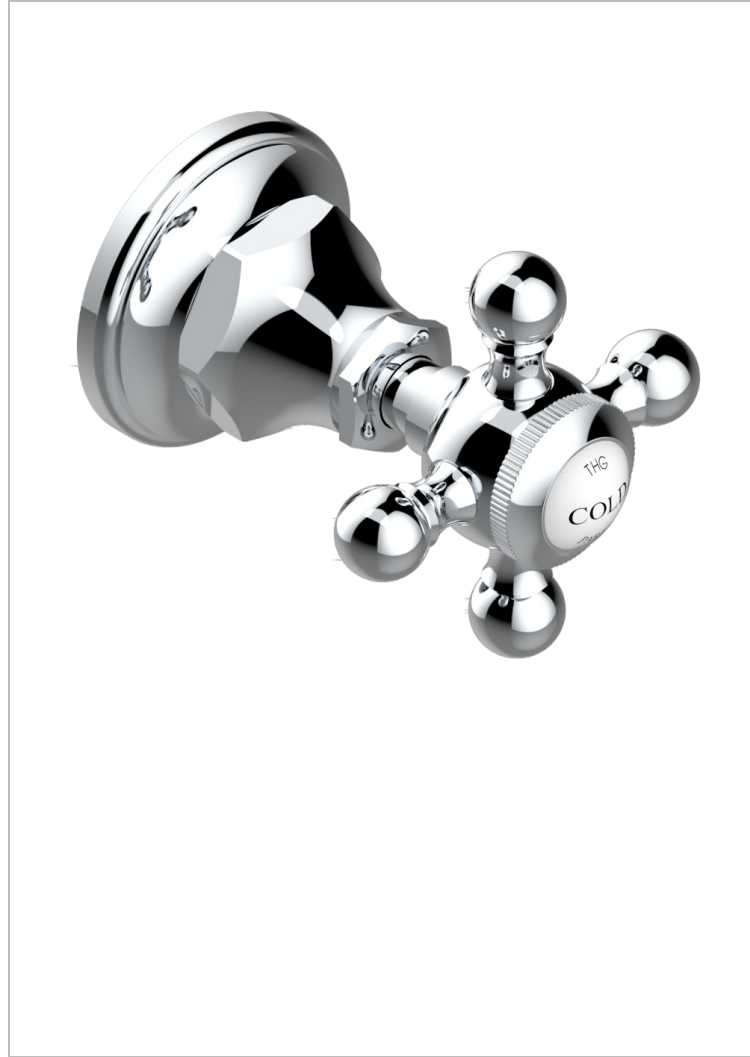

Garniture sans tête - côté froid - (croisillon, rosace et allonge) pour robinet d'arrêt 1/2" ref.30/CA et 3/4" ref.32/CA ou inverseur ref.50/4VMA

19596

09/12/2021

CARACTÉRISTIQUES

- Broadway
- Garniture sans tête - côté froid - (croisillon, rosace et allonge) pour robinet d'arrêt 1/2" ref.30/CA et 3/4" ref.32/CA ou inverseur ref.50/4VMA

PRODUITS ASSOCIÉS

- Ref. G00-30/CA Robinet d'arrêt à encastrer 1/2", avec tête 1/4 tour fermeture gauche, sans garniture
- Ref. G00-32/CA Robinet d'arrêt à encastrer 3/4", avec tête 1/4 tour fermeture gauche, sans garniture

FINITIONS DISPONIBLES

Bronze clair - D01
Chromé - A02
Chromé / doré - G02
Chromé mat - C02
Doré brillant - F01
Doré mat - F07

Laiton fumé naturel - A13
Nickel brillant - B01
Nickel mat - C01
Noir mat céramique - D30
Or pâle - F30
Or pâle mat - F31