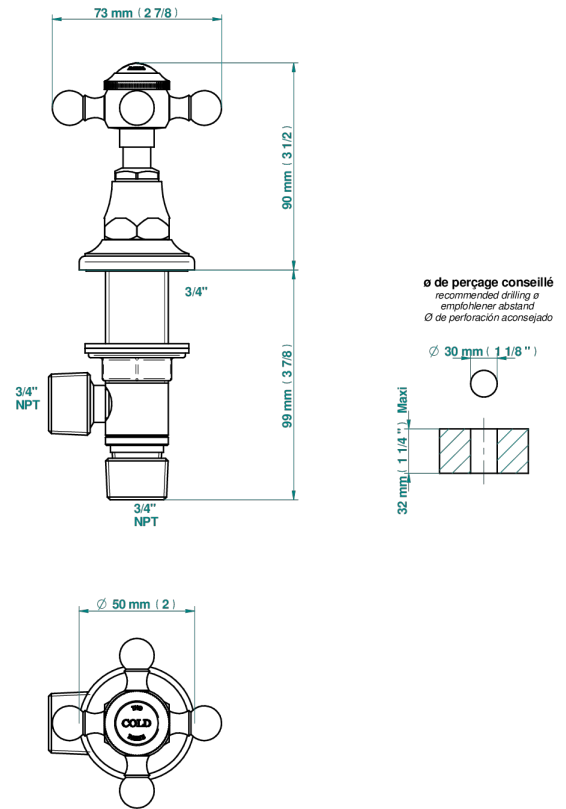

1900

G25-36/C

Llave de paso sobre encimera 3/4"- frío

THG[®]
PARIS

19591

28/09/2022

CARACTERÍSTICAS

- 1900
- Llave de paso sobre encimera 3/4"- frío