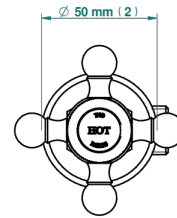

Ø 30 mm (1 1/8 ")