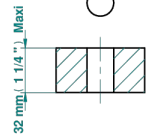

Ø 30 mm (1 1/8 ")