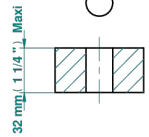

Ø 30 mm (1 1/8 ")