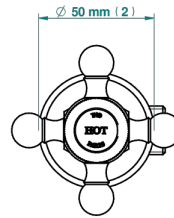

Ø 30 mm (1 1/8 ")