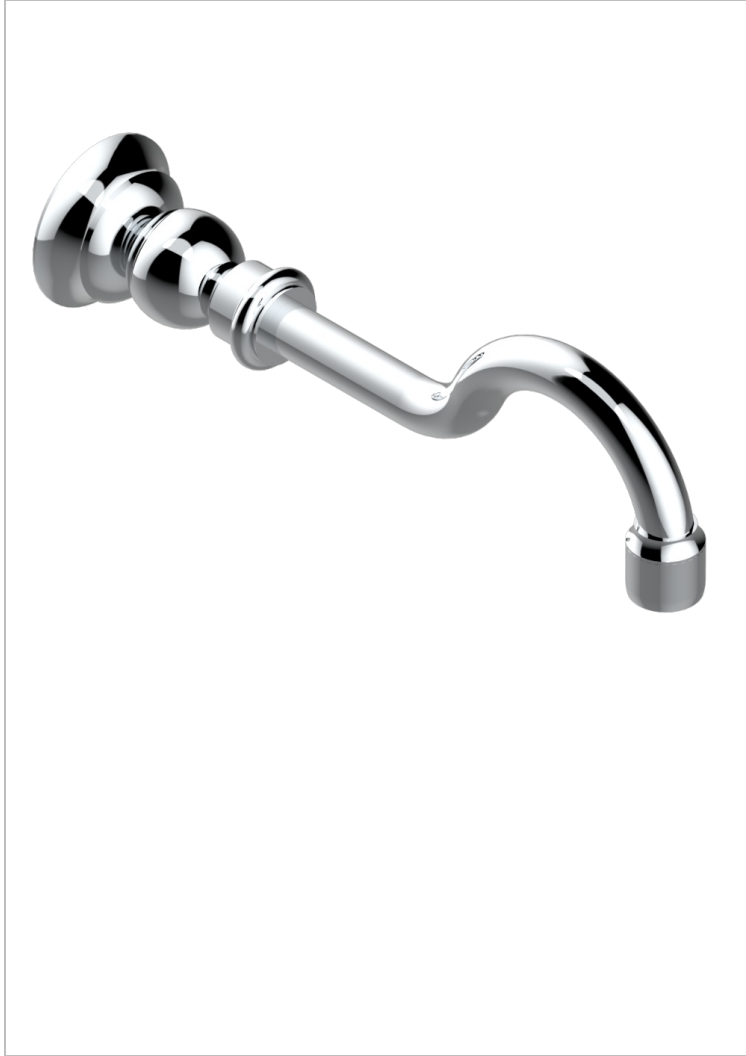

# 1900 A MANETTES

G28-22

Bec mural normal

THG<sup>®</sup>  
PARIS

## CARACTÉRISTIQUES

- 1900 à manettes
- Bec mural normal

## PRODUITS ASSOCIÉS

- Ref. G00-309/B Bonde à écoulement libre avec grille pour vidage de lavabo
- Ref. G00-309/S Siphon design apparent
- Ref. G00-316 Vidage de lavabo clic-clac modèle Europe
- Ref. G00-308T Siphon culot réglable mini 45 mm maxi 90 mm, garde d'eau de 45 mm avec tubulure

## FINITIONS DISPONIBLES

Bronze clair - D01  
Chromé - A02  
Chromé / doré - G02  
Chromé mat - C02  
Doré brillant - F01  
Doré mat - F07

Laiton fumé naturel - A13  
Nickel brillant - B01  
Nickel mat - C01  
Noir mat céramique - D30  
Or pâle - F30  
Or pâle mat - F31