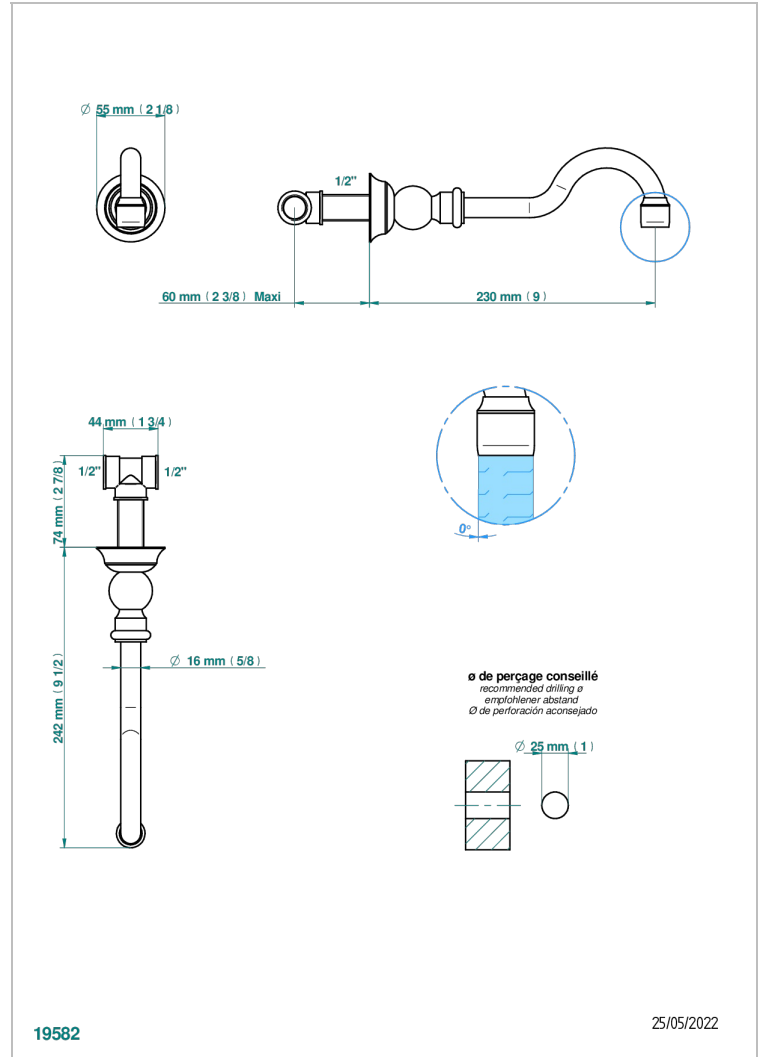

# 1900 A MANETTES

G28-22

Bec mural normal

THG<sup>®</sup>  
PARIS

## CARACTÉRISTIQUES

- 1900 à manettes
- Bec mural normal

## PRODUITS ASSOCIÉS

- Ref. G00-309/B Bonde à écoulement libre avec grille pour vidage de lavabo
- Ref. G00-309/S Siphon design apparent
- Ref. G00-316 Vidage de lavabo clic-clac modèle Europe
- Ref. G00-308T Siphon culot réglable mini 45 mm maxi 90 mm, garde d'eau de 45 mm avec tubulure