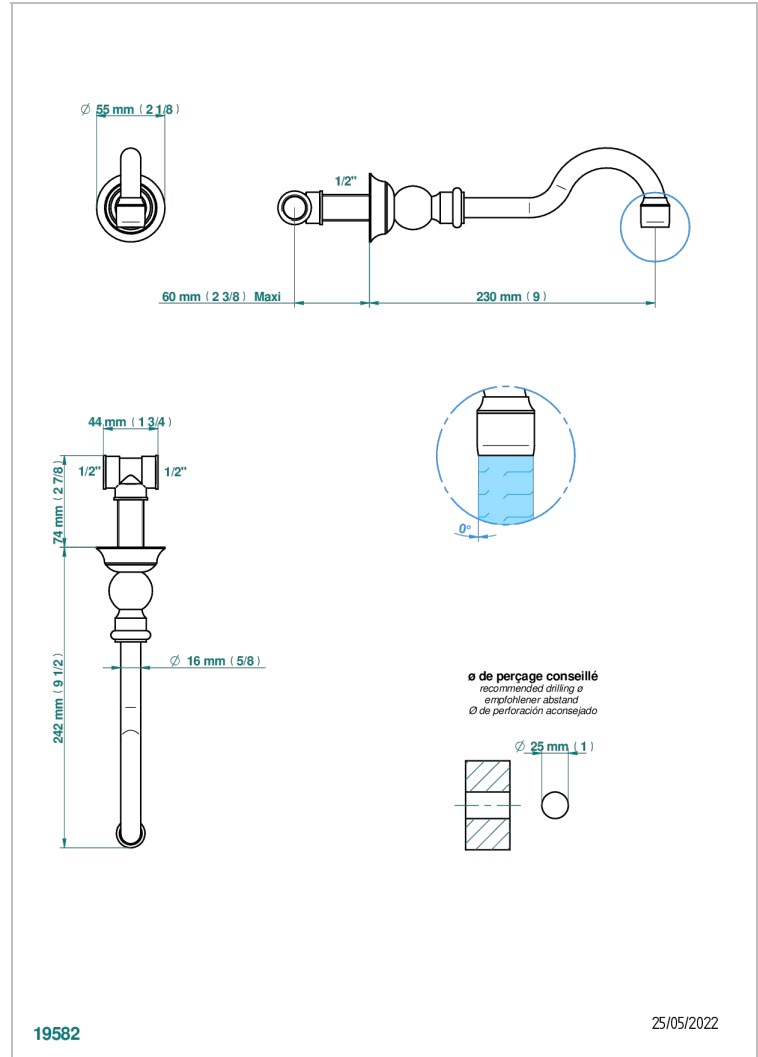

1900 A MANETTES

G28-22

Bec mural normal

THG[®]
PARIS

CARACTÉRISTIQUES

- 1900 à manettes
- Bec mural normal

SPECIFICATIONS TECHNIQUES

- Recommandé : 3 bars (max. 5 bars) - Advised : 43,5 psi (max. 72 psi)
- 15 l/min à 3 bars (4 gpm at 43.5 psi)

PRODUITS ASSOCIÉS

- Ref. G00-309/B Bonde à écoulement libre avec grille pour vidage de lavabo
- Ref. G00-309/S Siphon design apparent
- Ref. G00-316 Vidage de lavabo clic-clac modèle Europe
- Ref. G00-308T Siphon culot réglable mini 45 mm maxi 90 mm, garde d'eau de 45 mm avec tubulure