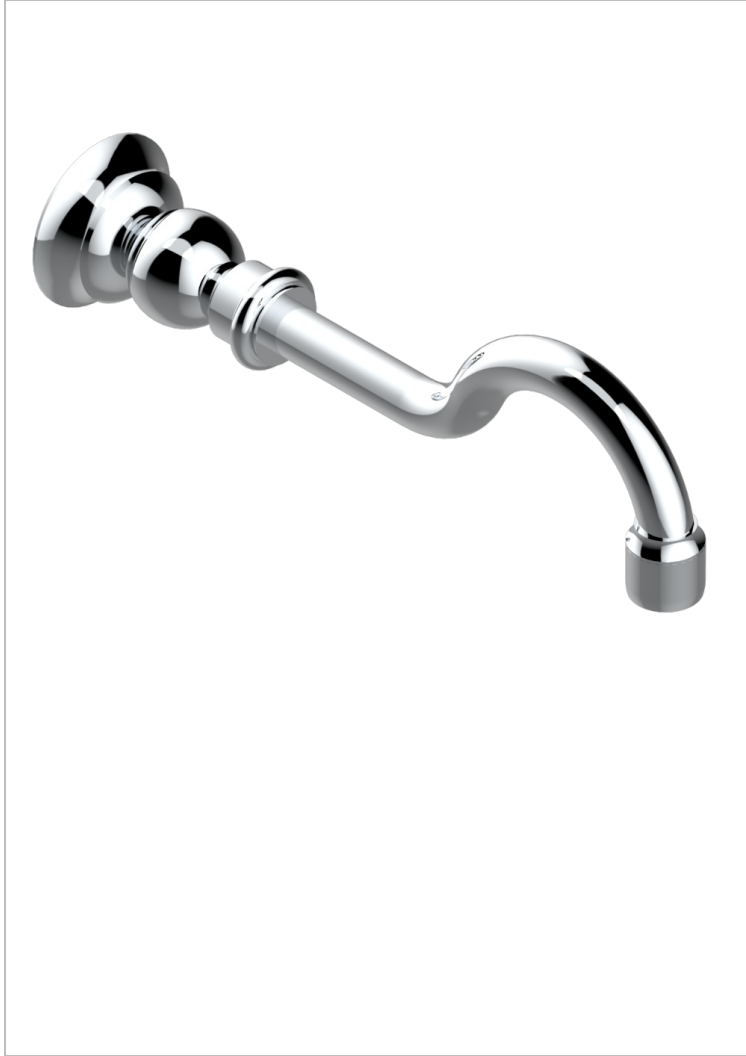

1900 A MANETTES

G28-22

Bec mural normal

THG[®]
PARIS

CARACTÉRISTIQUES

- 1900 à manettes
- Bec mural normal

SPECIFICATIONS TECHNIQUES

- Recommandé : 3 bars (max. 5 bars) - Advised : 43,5 psi (max. 72 psi)
- 15 l/min à 3 bars (4 gpm at 43.5 psi)

PRODUITS ASSOCIÉS

- Ref. G00-309/B Bonde à écoulement libre avec grille pour vidage de lavabo
- Ref. G00-309/S Siphon design apparent
- Ref. G00-316 Vidage de lavabo clic-clac modèle Europe
- Ref. G00-308T Siphon culot réglable mini 45 mm maxi 90 mm, garde d'eau de 45 mm avec tubulure

FINITIONS DISPONIBLES

Bronze clair - D01

Chromé - A02

Chromé / doré - G02

Chromé mat - C02

Doré brillant - F01

Doré mat - F07

Laiton fumé naturel - A13

Nickel brillant - B01

Nickel mat - C01

Noir mat céramique - D30

Or pâle - F30

Or pâle mat - F31

Pvd blush - H62

Pvd blush mat - H60

Pvd couleur bronze brown - F33