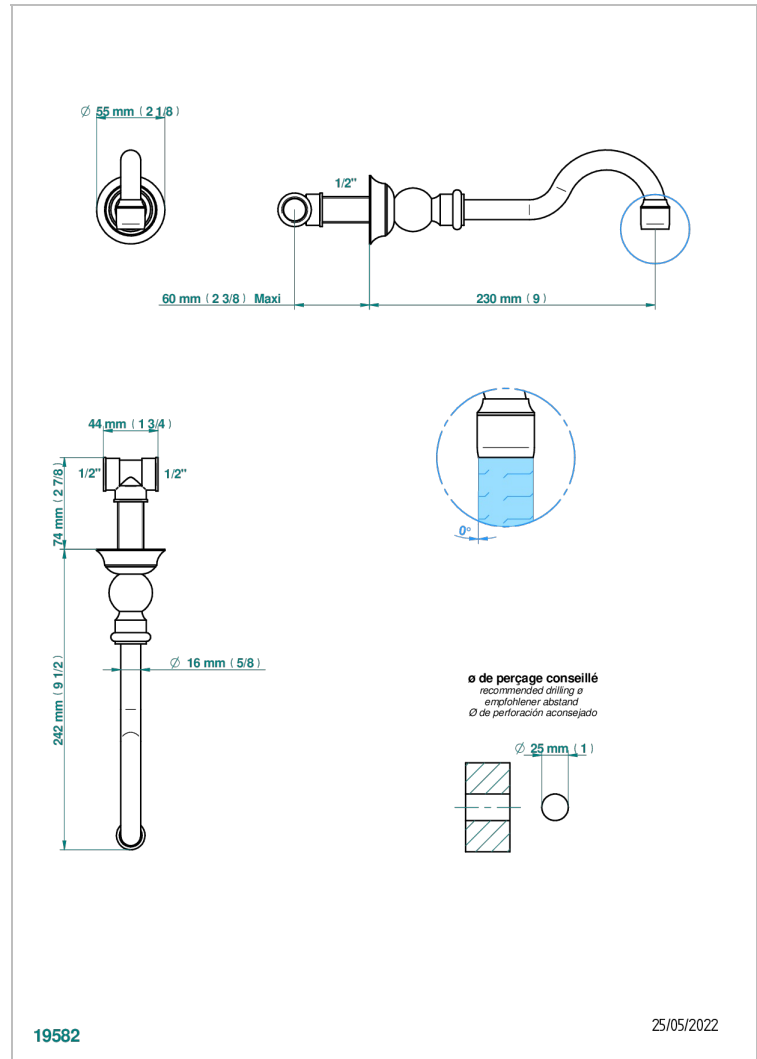

1900

G25-22

Bec mural normal

CARACTÉRISTIQUES

- 1900
- Bec mural normal

SPECIFICATIONS TECHNIQUES

- Recommandé : 3 bars (max. 5 bars) - Advised : 43,5 psi (max. 72 psi)
- 15 l/min à 3 bars (4 gpm at 43.5 psi)

PRODUITS ASSOCIÉS

- Ref. G00-309/B Bonde à écoulement libre avec grille pour vidage de lavabo
- Ref. G00-309/S Siphon design apparent
- Ref. G00-316 Vidage de lavabo clic-clac modèle Europe
- Ref. G00-308T Siphon culot réglable mini 45 mm maxi 90 mm, garde d'eau de 45 mm avec tubulure