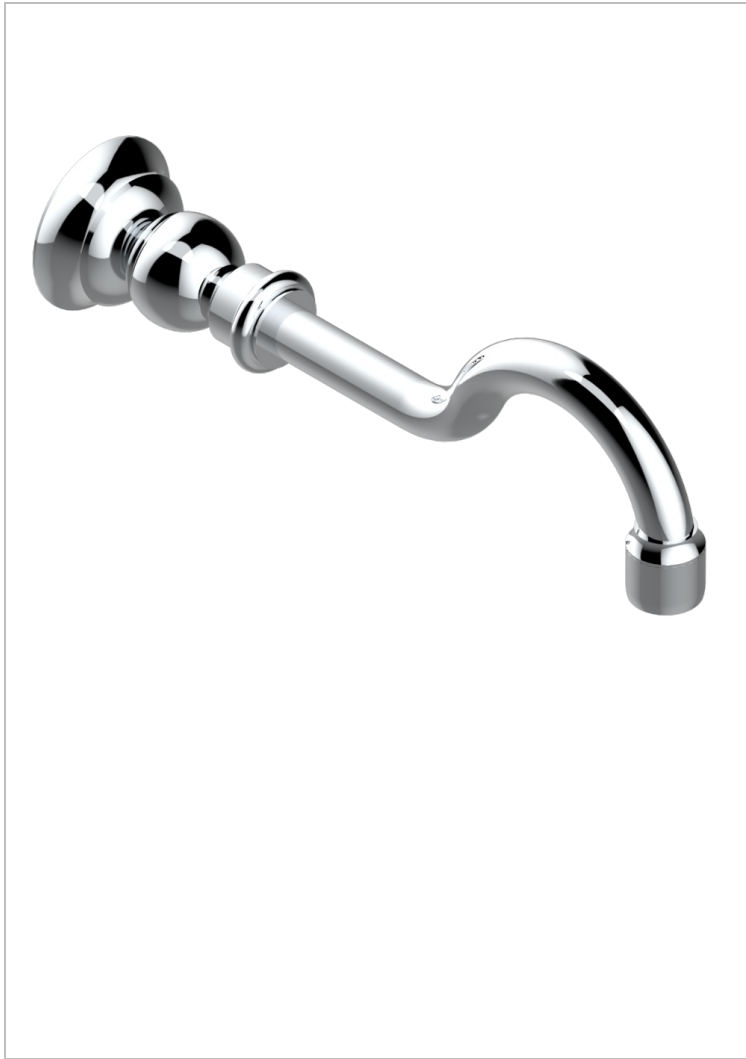

1900

G25-22

Bec mural normal

CARACTÉRISTIQUES

- 1900
- Bec mural normal

SPECIFICATIONS TECHNIQUES

- Recommandé : 3 bars (max. 5 bars) - Advised : 43,5 psi (max. 72 psi)
- 15 l/min à 3 bars (4 gpm at 43.5 psi)

PRODUITS ASSOCIÉS

- Ref. G00-309/B Bonde à écoulement libre avec grille pour vidage de lavabo
- Ref. G00-309/S Siphon design apparent
- Ref. G00-316 Vidage de lavabo clic-clac modèle Europe
- Ref. G00-308T Siphon culot réglable mini 45 mm maxi 90 mm, garde d'eau de 45 mm avec tubulure

FINITIONS DISPONIBLES

Bronze clair - D01
Chromé - A02
Chromé / doré - G02
Chromé mat - C02
Doré brillant - F01
Doré mat - F07

Laiton fumé naturel - A13
Nickel brillant - B01
Nickel mat - C01
Noir mat céramique - D30
Or pâle - F30
Or pâle mat - F31