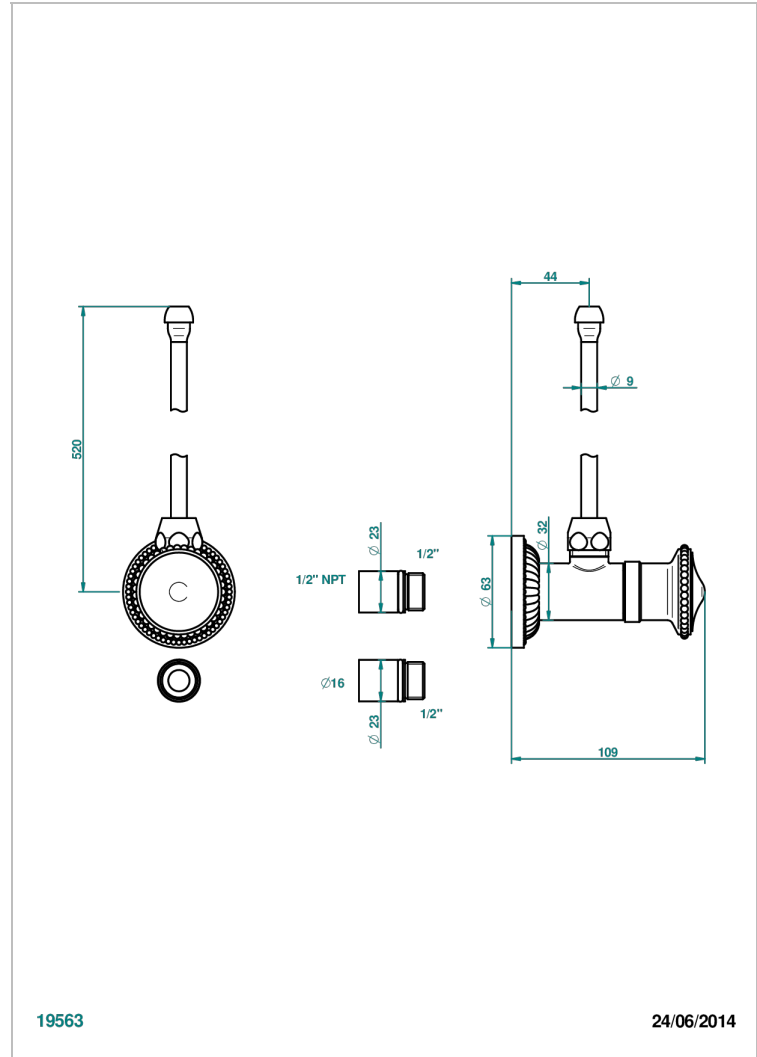

Robinet de réglage jonction femelle avec tube de 50 cm et sachet d'adaptateur, rosace et croisillon de style standard américain pour lavabo et bidet

19563

24/06/2014

CARACTÉRISTIQUES

- Tête à disque céramique 1/2"
- Permet de stopper l'eau pour intervention sur la robinetterie
- Tubes en cuivre de 50 cm coloris idem robinetterie
- Raccordements aux standards US pour vanne réf. 35

FINITIONS DISPONIBLES

Bronze clair - D01
 Chromé - A02
 Chromé / doré - G02
 Chromé mat - C02
 Doré brillant - F01
 Doré mat - F07

Nickel brillant - B01
 Nickel mat - C01
 Noir mat céramique - D30
 Or pâle - F30
 Or pâle mat - F31
 Pvd blush - H62