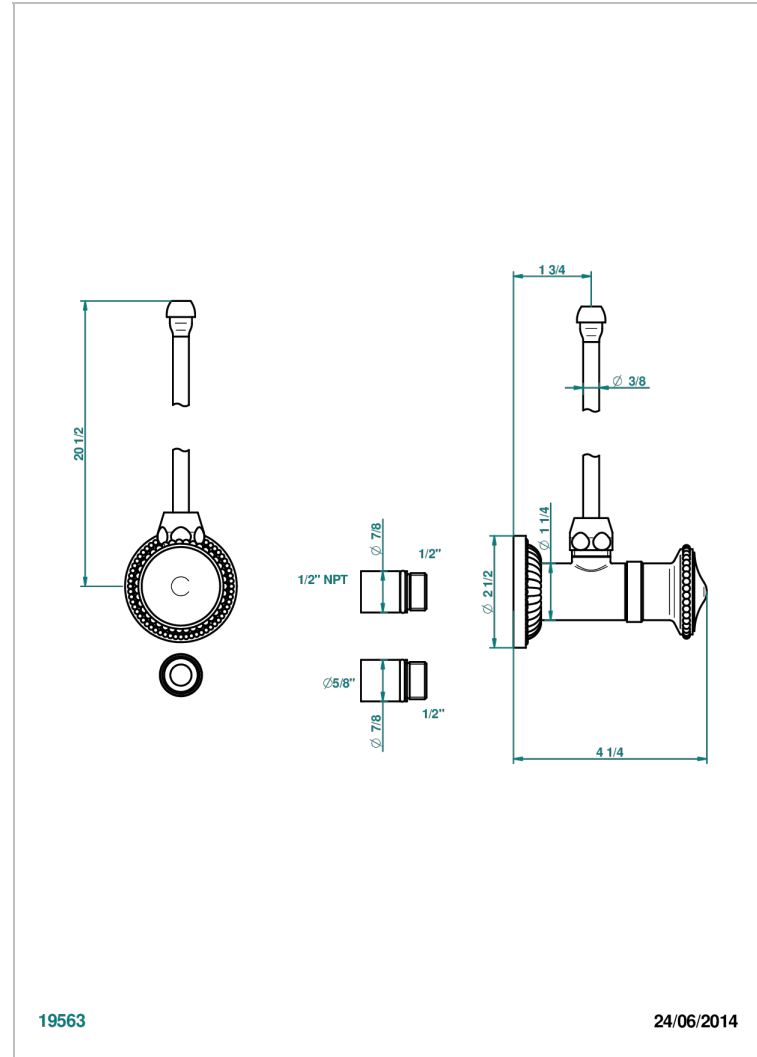

Robinet de réglage jonction femelle avec tube de 50 cm et sachet d'adaptateur, rosace et croisillon de style standard américain pour lavabo et bidet

19563

24/06/2014

CARACTÉRISTIQUES

- Tête à disque céramique 1/2"
- Permet de stopper l'eau pour intervention sur la robinetterie
- Tubes en cuivre de 50 cm coloris idem robinetterie
- Raccordements aux standards US pour vanne réf. 35

FINITIONS DISPONIBLES

Bronze clair - D01
 Chromé - A02
 Chromé / doré - G02
 Chromé mat - C02
 Doré brillant - F01
 Doré mat - F07

Nickel brillant - B01
 Nickel mat - C01
 Noir mat céramique - D30
 Or pâle - F30
 Or pâle mat - F31
 Pvd blush - H62