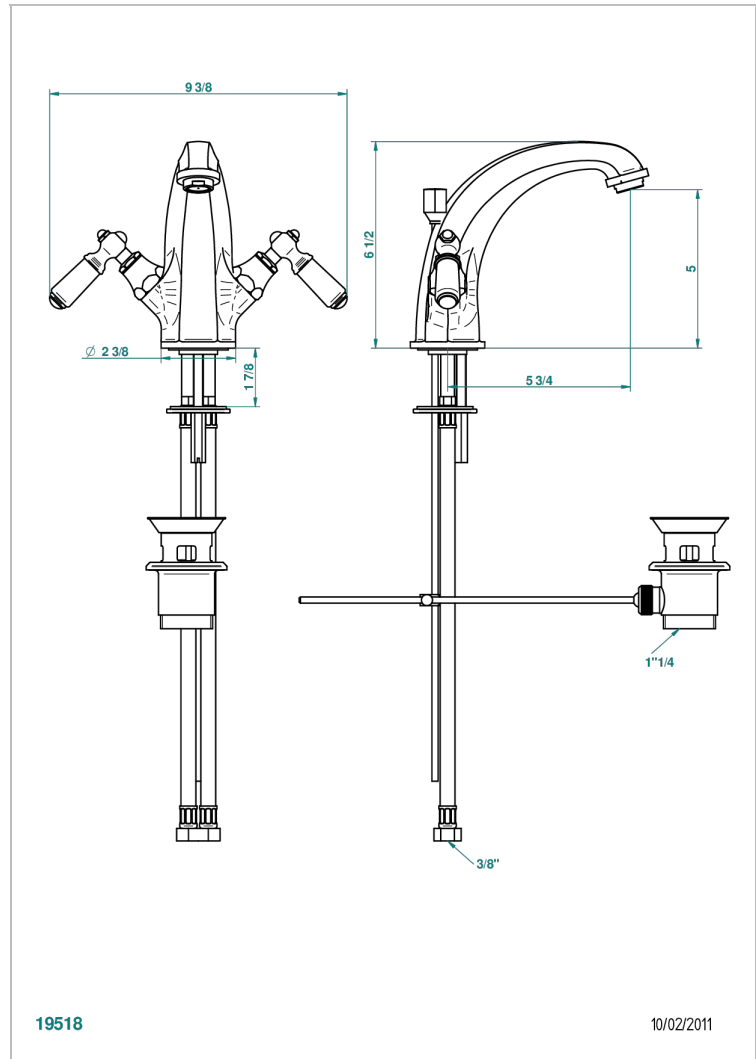

# CHARLESTON CON MANETAS

G75-2155

Monobloc de lavabo 1/2" con vaciador caño alto

THG<sup>®</sup>  
PARIS

## CARACTERÍSTICAS

- ACS : 17ACCLY613
- NF : NF EN 200 - IA - Chrome