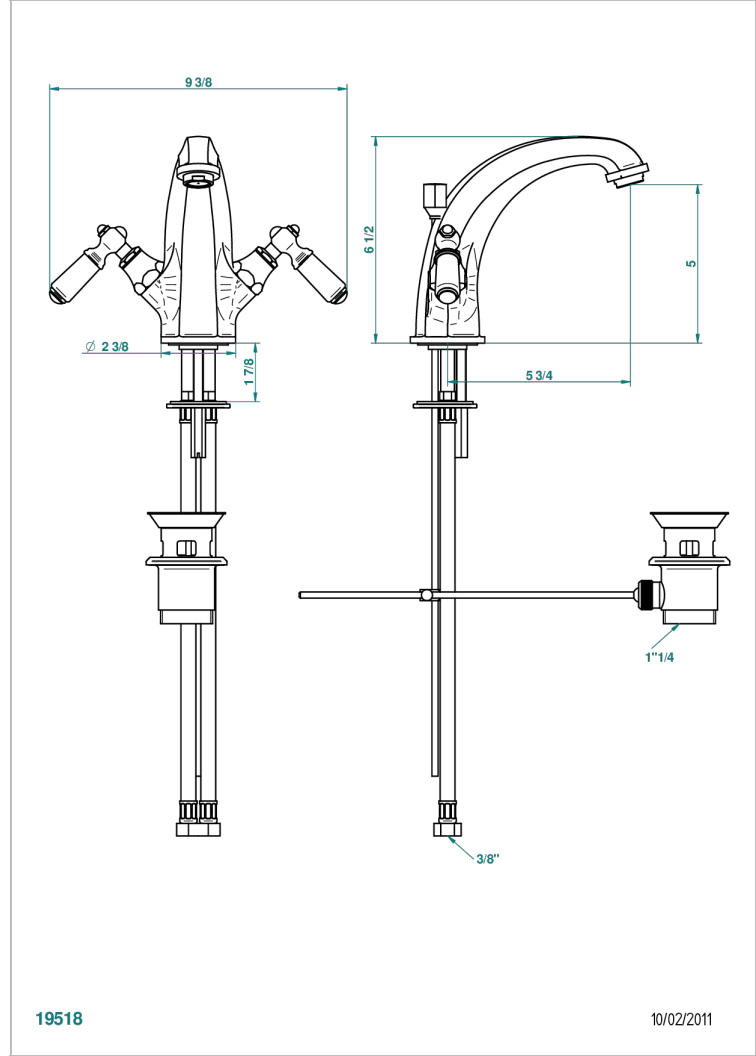

# CHARLESTON WITH LEVER

G75-2155

单孔台盆龙头，带下水器

THG<sup>®</sup>  
PARIS