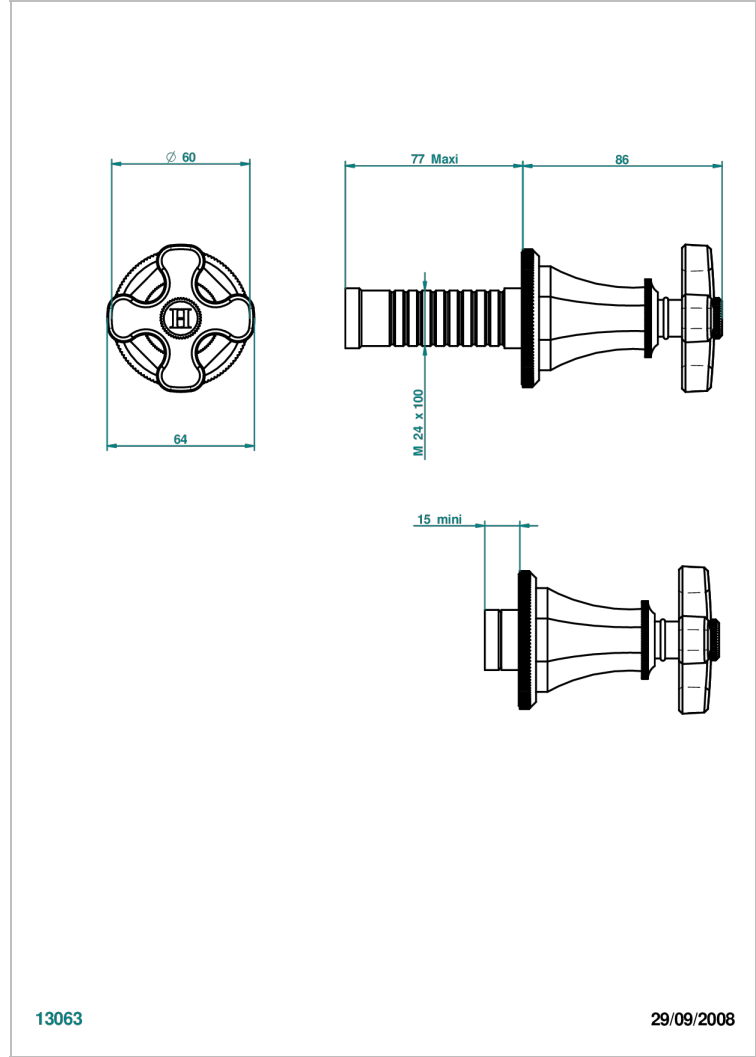

Garniture sans tête - côté chaud - (croisillon, rosace et allonge) pour robinet d'arrêt 1/2" ref.30/HA et 3/4" ref.32/HA ou inverseur ref.50/4VMA

13063

29/09/2008

CARACTÉRISTIQUES

- Art Déco
- Garniture sans tête - côté chaud - (croisillon, rosace et allonge) pour robinet d'arrêt 1/2" ref.30/HA et 3/4" ref.32/HA ou inverseur ref.50/4VMA

PRODUITS ASSOCIÉS

- Ref. G00-32HUSA Robinet d'arrêt à encastrer 3/4" côté chaud tête 1/4 tour fermeture droite - standard américain sans garniture
- Ref. G00-30HUSA Robinet d'arrêt à encastrer 1/2 " cote chaud tete 1/4 tour fermeture droite - standard americain sans garniture