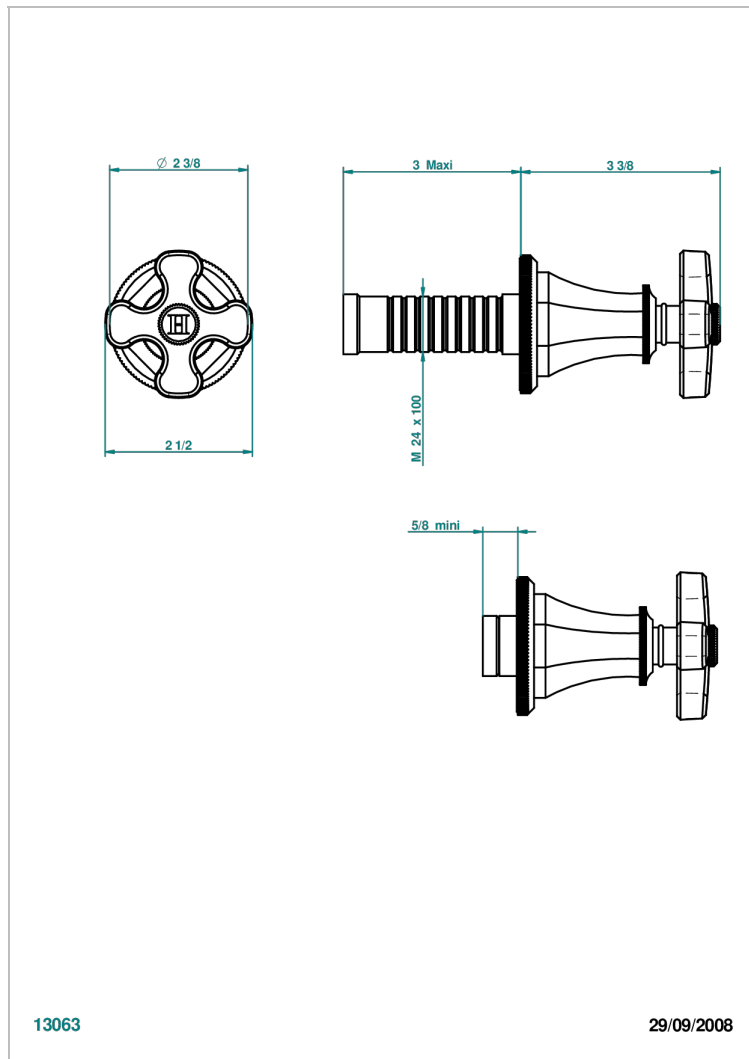

Garniture sans tête - côté chaud - (croisillon, rosace et allonge) pour robinet d'arrêt 1/2" ref.30/HA et 3/4" ref.32/HA ou inverseur ref.50/4VMA

### CARACTÉRISTIQUES

- Art Déco
- Garniture sans tête - côté chaud - (croisillon, rosace et allonge) pour robinet d'arrêt 1/2" ref.30/HA et 3/4" ref.32/HA ou inverseur ref.50/4VMA

### PRODUITS ASSOCIÉS

- Ref. G00-32HUSA Robinet d'arrêt à encastrer 3/4" côté chaud tête 1/4 tour fermeture droite - standard américain sans garniture
- Ref. G00-30HUSA Robinet d'arrêt à encastrer 1/2" côté chaud tête 1/4 tour fermeture droite - standard américain sans garniture