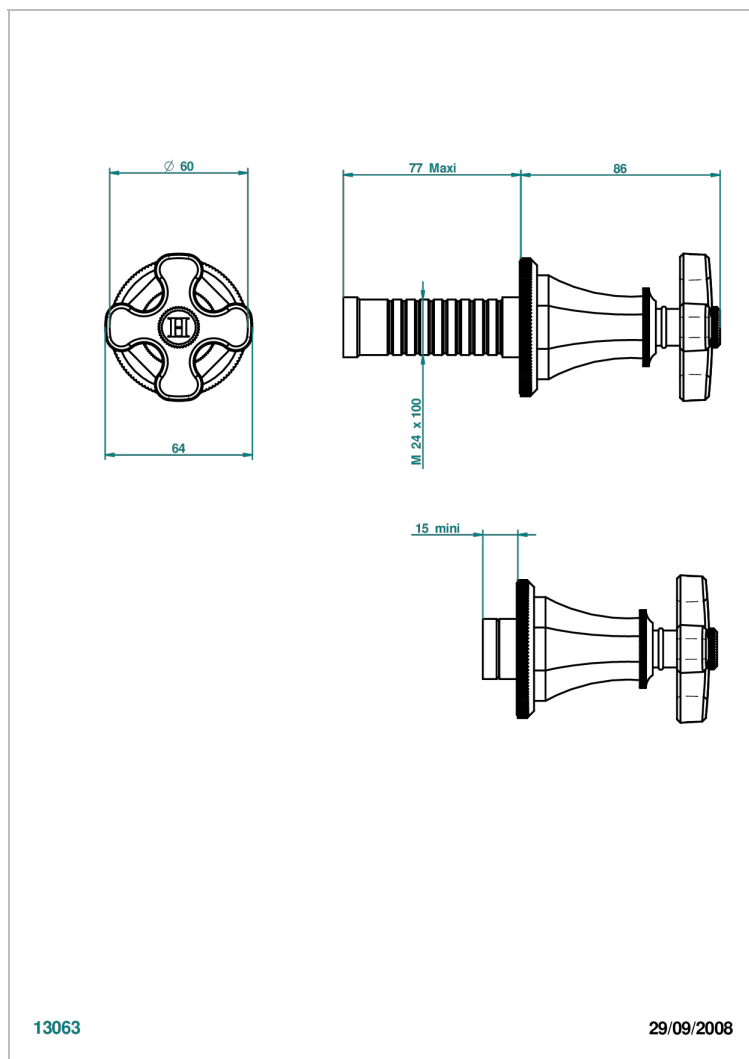

Garniture sans tête - côté chaud - (croisillon, rosace et allonge) pour robinet d'arrêt 1/2" ref.30/HA et 3/4" ref.32/HA ou inverseur ref.50/4VMA

### CARACTÉRISTIQUES

- Art Déco
- Garniture sans tête - côté chaud - (croisillon, rosace et allonge) pour robinet d'arrêt 1/2" ref.30/HA et 3/4" ref.32/HA ou inverseur ref.50/4VMA

### PRODUITS ASSOCIÉS

- Ref. G00-30/HA Robinet d'arrêt à encastrer 1/2", avec tête 1/4 tour fermeture droite, sans garniture
- Ref. G00-32/HA Robinet d'arrêt à encastrer 3/4", avec tête 1/4 tour fermeture droite, sans garniture