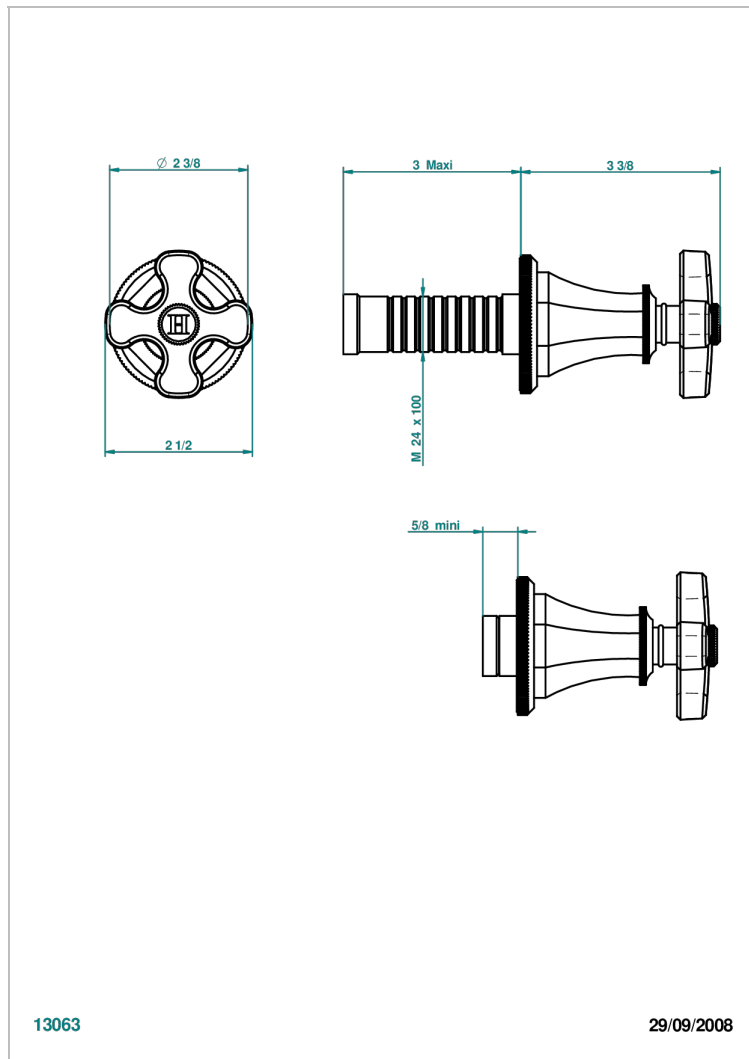

Garniture sans tête - côté chaud - (croisillon, rosace et allonge) pour robinet d'arrêt 1/2" ref.30/HA et 3/4" ref.32/HA ou inverseur ref.50/4VMA

CARACTÉRISTIQUES

- Art Déco
- Garniture sans tête - côté chaud - (croisillon, rosace et allonge) pour robinet d'arrêt 1/2" ref.30/HA et 3/4" ref.32/HA ou inverseur ref.50/4VMA

PRODUITS ASSOCIÉS

- Ref. G00-30/HA Robinet d'arrêt à encastrer 1/2", avec tête 1/4 tour fermeture droite, sans garniture
- Ref. G00-32/HA Robinet d'arrêt à encastrer 3/4", avec tête 1/4 tour fermeture droite, sans garniture