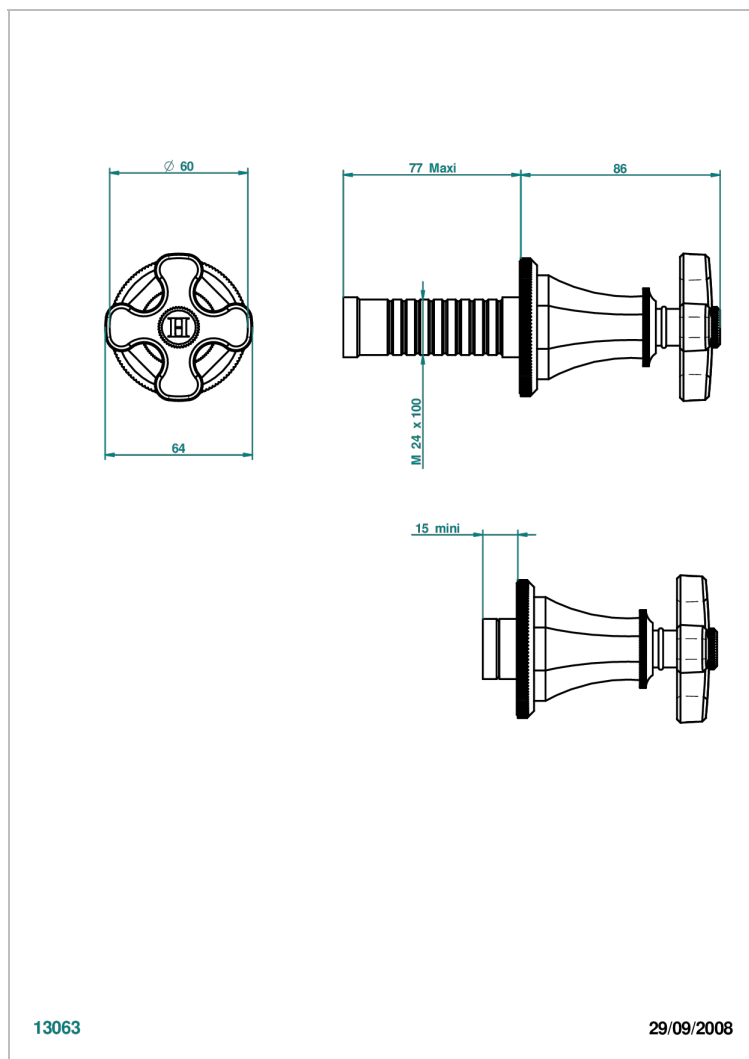

Garniture sans tête - côté chaud - (croisillon, rosace et allonge) pour robinet d'arrêt 1/2" ref.30/HA et 3/4" ref.32/HA ou inverseur ref.50/4VMA

CARACTÉRISTIQUES

- Art Déco
- Garniture sans tête - côté chaud - (croisillon, rosace et allonge) pour robinet d'arrêt 1/2" ref.30/HA et 3/4" ref.32/HA ou inverseur ref.50/4VMA

PRODUITS ASSOCIÉS

- Ref. G00-30/HA Robinet d'arrêt à encastrer 1/2", avec tête 1/4 tour fermeture droite, sans garniture
- Ref. G00-32/HA Robinet d'arrêt à encastrer 3/4", avec tête 1/4 tour fermeture droite, sans garniture