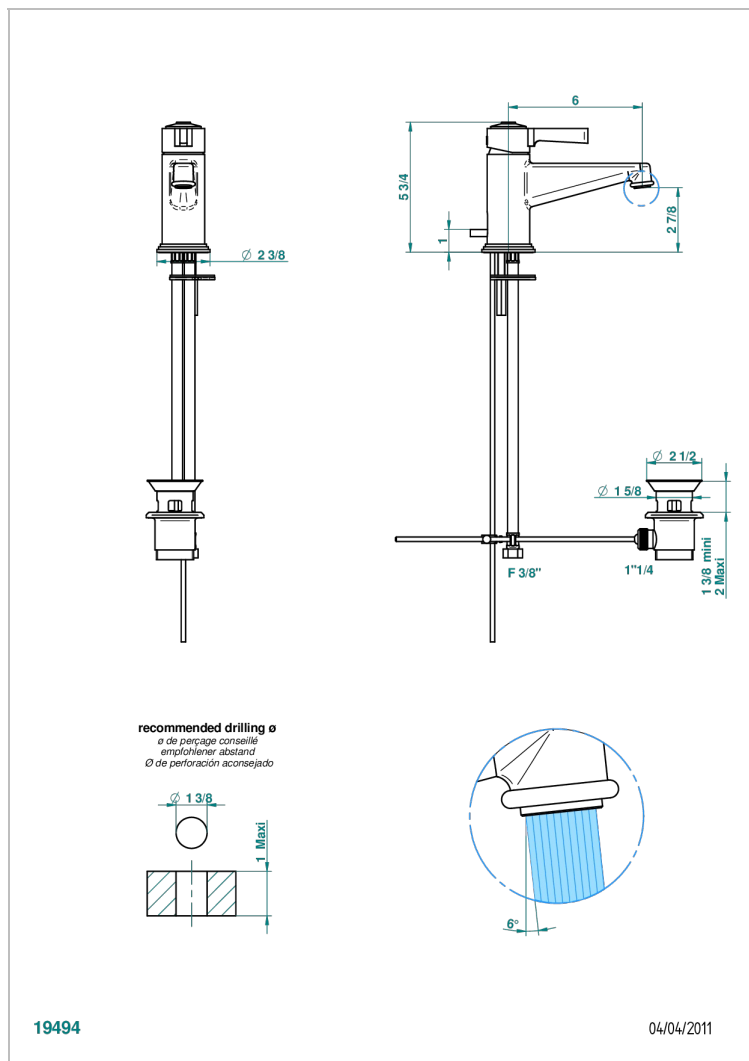

# FAUBOURG PORCELANA BLANCA CON MANETAS

THG<sup>®</sup>  
PARIS

G2J-6500

Monomando de lavabo con vaciador