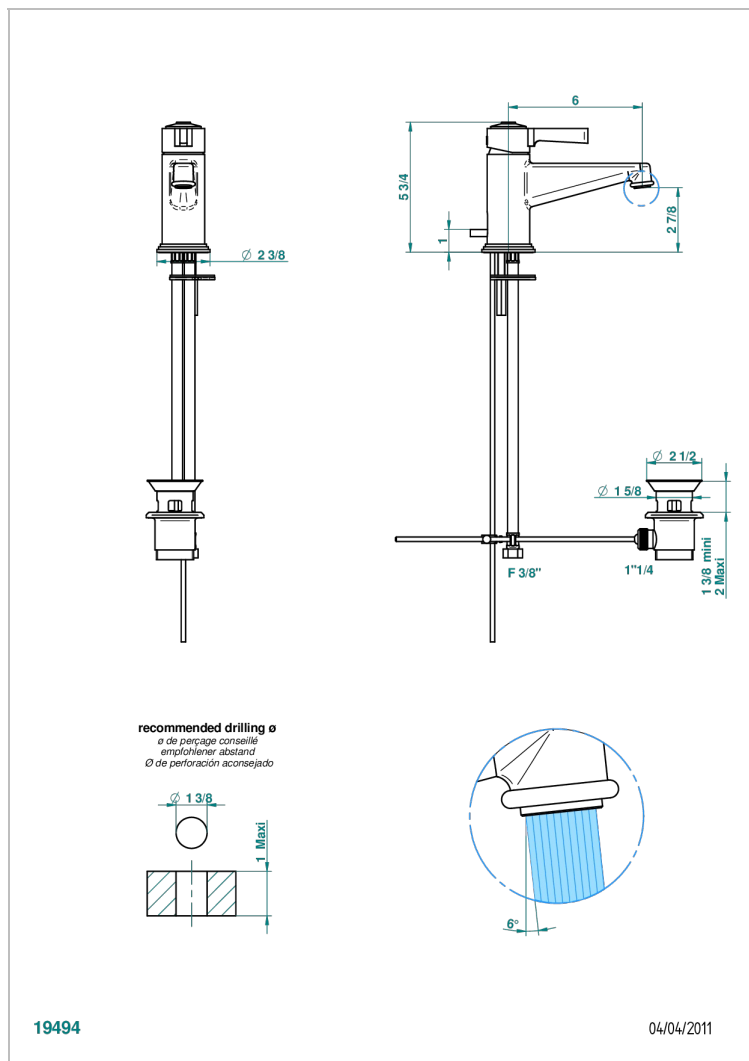

G2J-6500

Waschtisch-einhebelmischer mit ablaufgarnitur