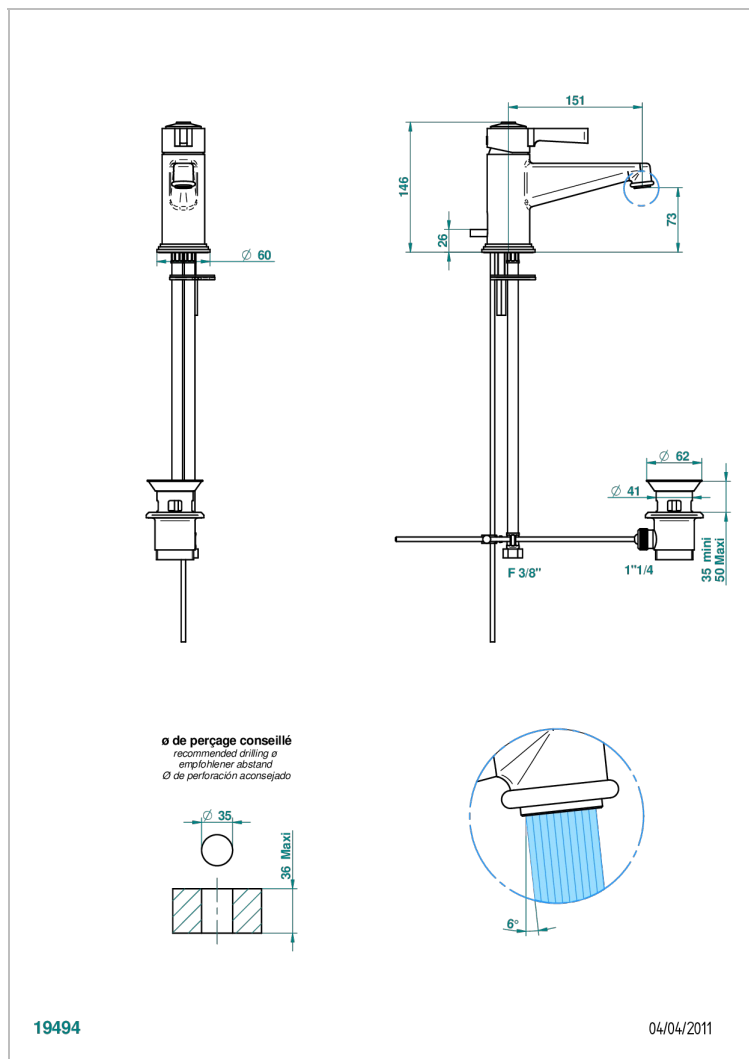

# FAUBOURG PORCELANA BLANCA CON MANETAS

THG<sup>®</sup>  
PARIS

G2J-6500

Monomando de lavabo con vaciador