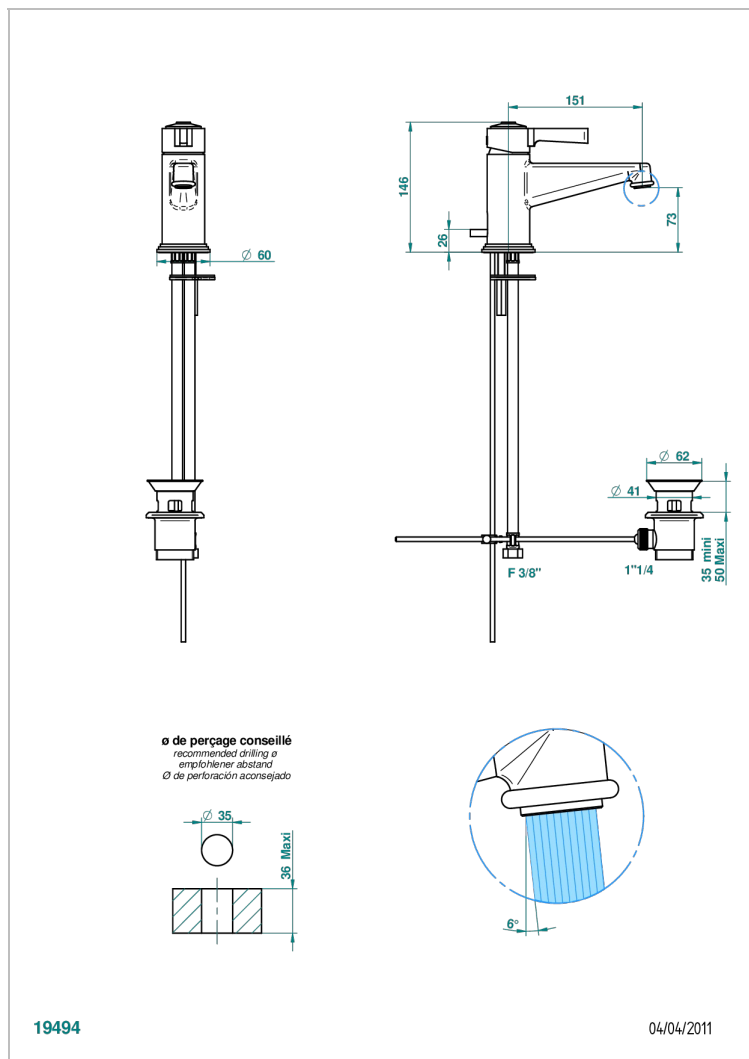

FAUBOURG WHITE PORCELAIN WITH LEVER

G2J-6500

单孔台盆温控龙头，带下水器

特色

- ACS : 19ACCLY542

标准

技术特征

- Recommandé : 3 bars (max. 5 bars) - Advised : 43,5 psi (max. 72 psi)
- 8,3 l/min à 3 bars (2.2 gpm at 43.5 psi)