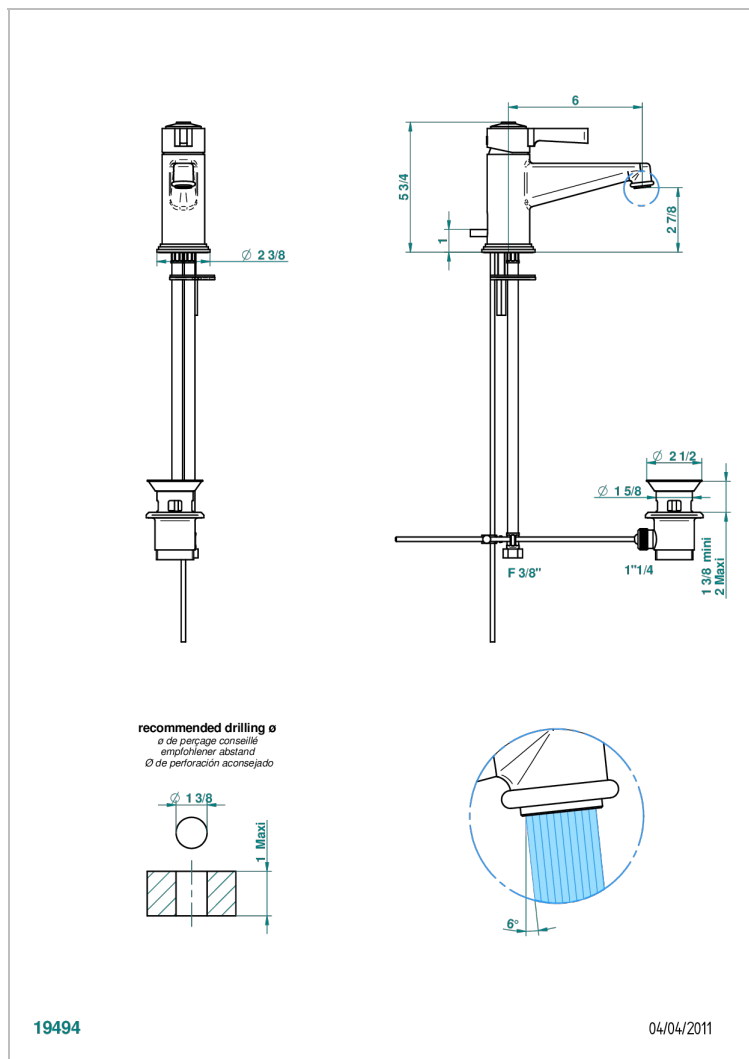

FAUBOURG - БЕЛЫЙ ФАРФОР - С РУКОЯТКАМИ

THG[®]
PARIS

G2J-6500

Смеситель для раковины однорычажный с донным клапаном

ХАРАКТЕРИСТИКИ

- ACS : 19ACCLY542

СТАНДАРТЫ

ТЕХНИЧЕСКИЕ ХАРАКТЕРИСТИКИ

- Recommandé : 3 bars (max. 5 bars) - Advised : 43,5 psi (max. 72 psi)
- 8,3 l/min à 3 bars (2.2 gpm at 43.5 psi)

ДОСТУПНЫЕ ВАРИАНТЫ ПОКРЫТИЙ

Black ceram - D30
Blush PVD - H62
Graphite PVD - H64
Matt Umber PVD - H67
Matt blush PVD - H60
Matt graphite PVD - H65