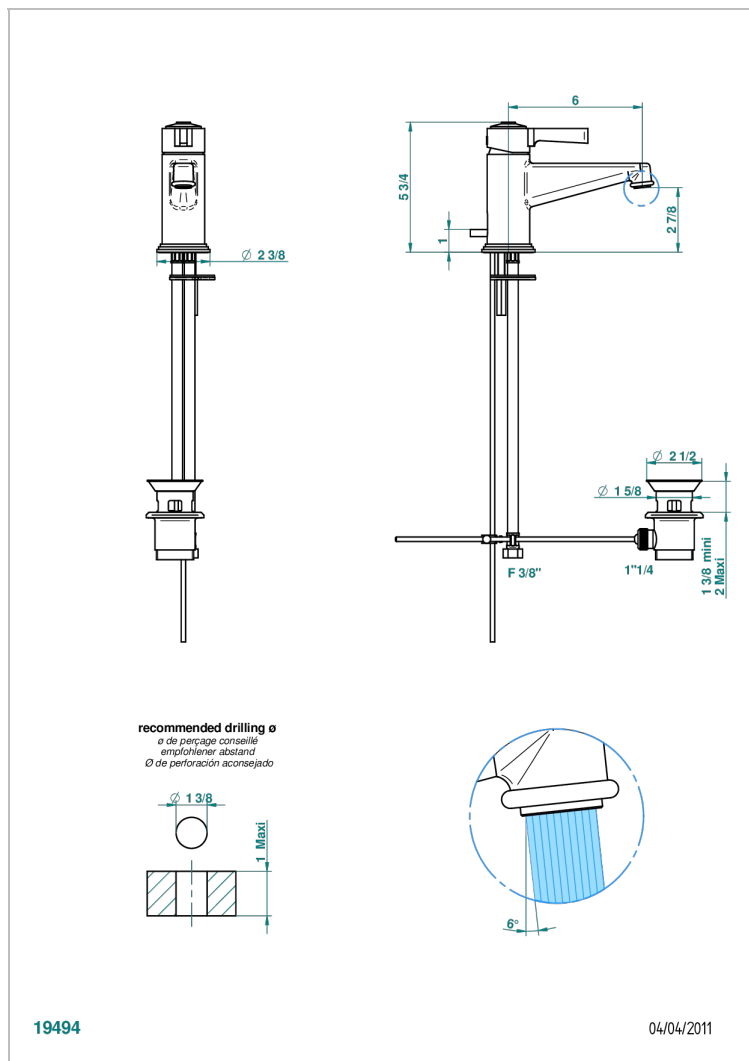

FAUBOURG PORCELANA BLANCA CON MANETAS

THG[®]
PARIS

G2J-6500

Monomando de lavabo con vaciador

CARACTERÍSTICAS

- ACS : 19ACCLY542

ESTÁNDAR

ESPECIFICACIONES TÉCNICAS

- Recommandé : 3 bars (max. 5 bars) - Advised : 43,5 psi (max. 72 psi)
- 8,3 l/min à 3 bars (2.2 gpm at 43.5 psi)

ACABADOS DISPONIBLES

Cerámica negra mate - D30
Cromo - A02
Cromo / dorado - G02
Cromo mate - C02
Dorado - F01
Dorado mate - F07