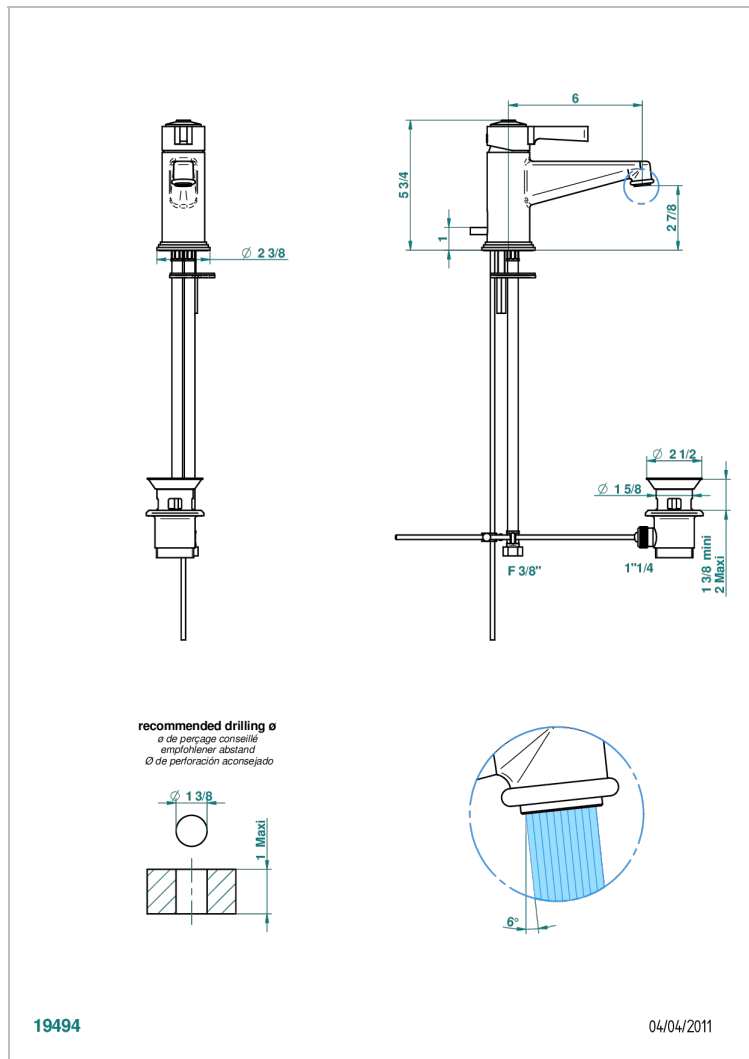

FAUBOURG WHITE PORCELAIN WITH LEVER

G2J-6500

单孔台盆温控龙头，带下水器

特色

- ACS : 19ACCLY542

标准

技术特征

- Recommandé : 3 bars (max. 5 bars) - Advised : 43,5 psi (max. 72 psi)
- 8,3 l/min à 3 bars (2.2 gpm at 43.5 psi)