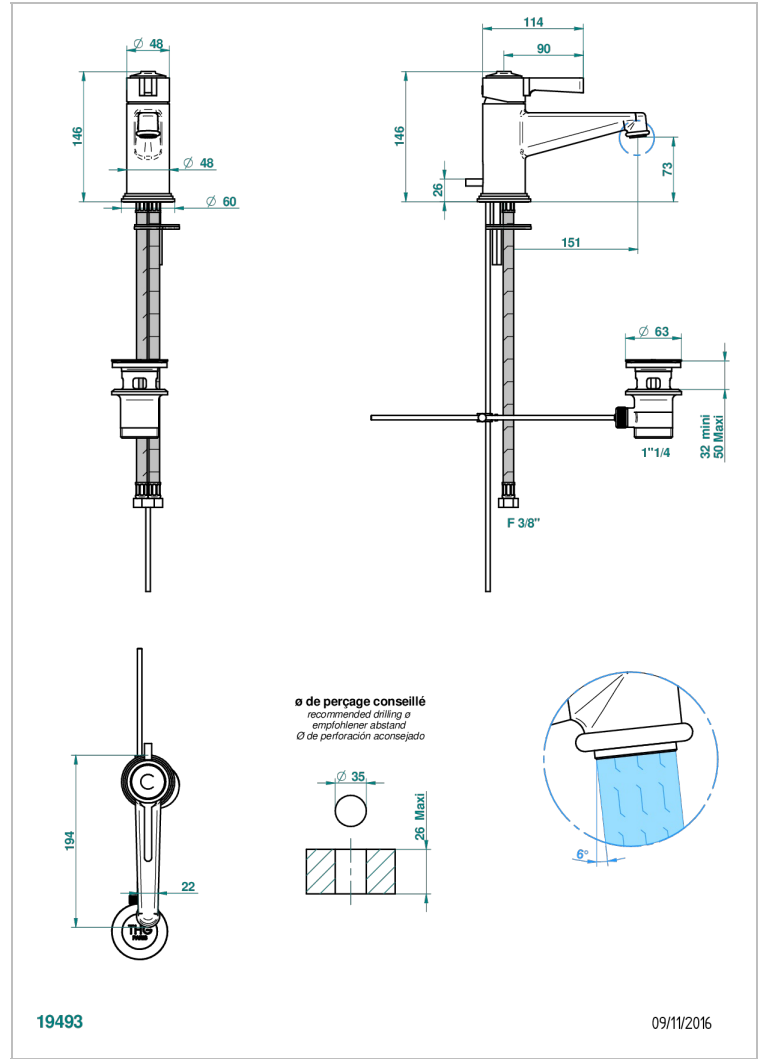

# SPIRIT A MANETTES

G58-6500

Mitigeur de lavabo avec vidage

THG<sup>®</sup>  
PARIS

## CARACTÉRISTIQUES

- Laiton sans plomb
- Cartouche céramique
- Aérateur-mousseur
- Fourni avec vidage à tirette 1 1/4"
- ACS : 19ACCLY542