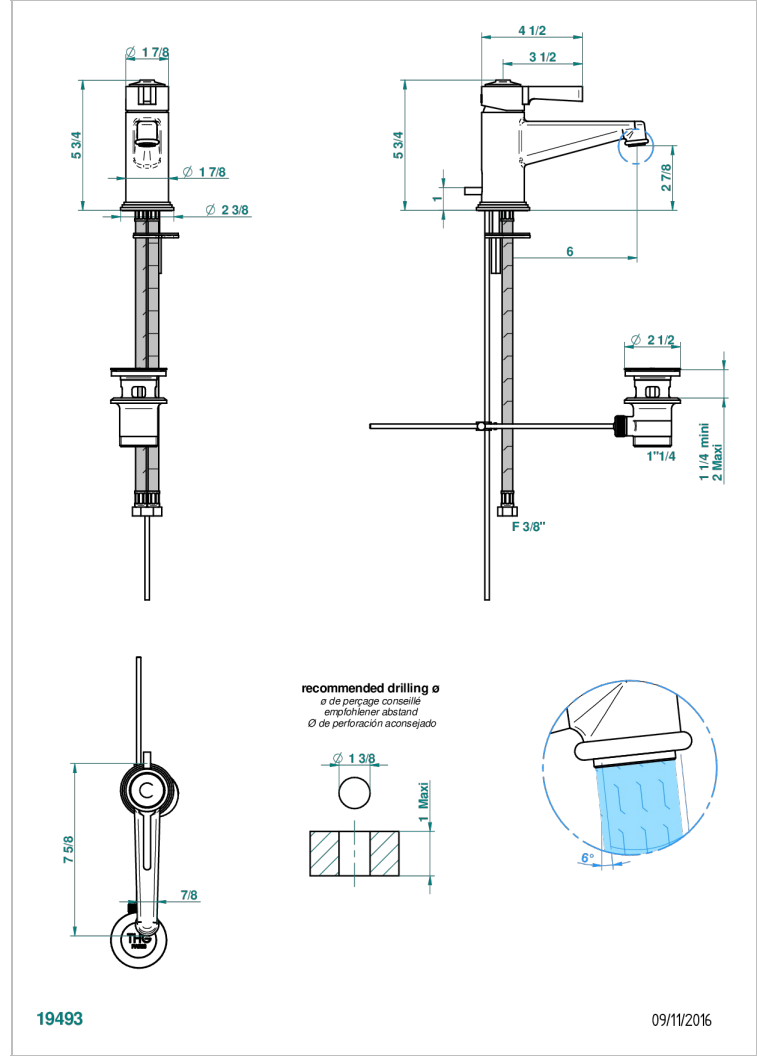

SPIRIT A MANETTES

G58-6500

Mitigeur de lavabo avec vidage

THG[®]
PARIS

CARACTÉRISTIQUES

- Laiton sans plomb
- Cartouche céramique
- Aérateur-mousseur
- Fourni avec vidage à tirette 1 1/4"
- ACS : 19ACCLY542

SPÉCIFICATIONS TECHNIQUES

- Recommandé : 3 bars (max. 5 bars) - Advised : 43,5 psi (max. 72 psi)
- 8,3 l/min à 3 bars (2.2 gpm at 43.5 psi)

CERTIFICATIONS

FINITIONS DISPONIBLES

Bronze clair - D01
Chromé - A02
Chromé / doré - G02
Chromé mat - C02
Doré brillant - F01
Doré mat - F07