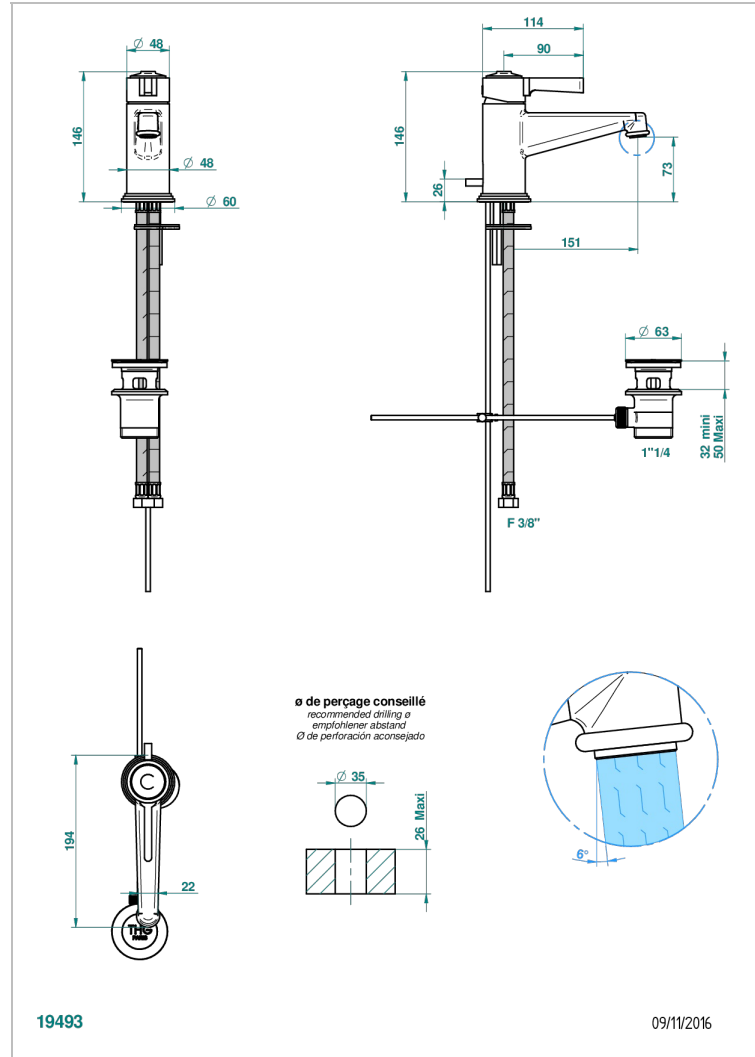

# SPIRIT С РУКОЯТКАМИ

G58-6500

Смеситель для раковины однорычажный с донным клапаном

THG<sup>®</sup>  
PARIS