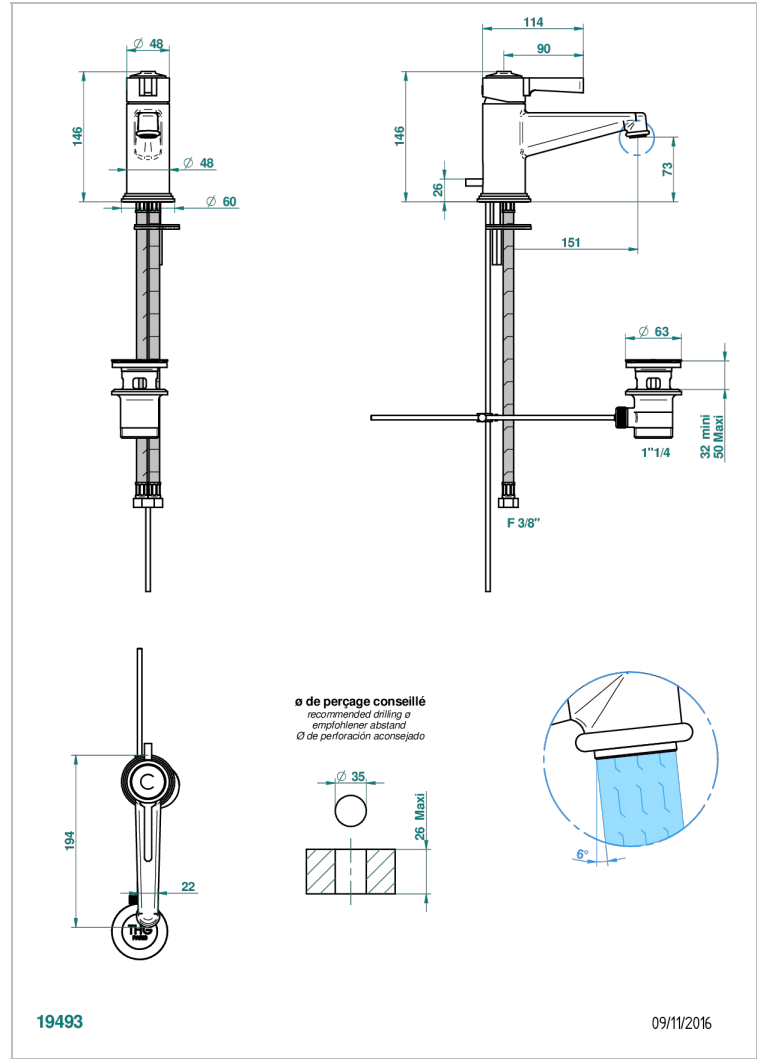

# SPIRIT A MANETTES

G58-6500

Mitigeur de lavabo avec vidage

THG<sup>®</sup>  
PARIS

## CARACTÉRISTIQUES

- Laiton sans plomb
- Cartouche céramique
- Aérateur-mousseur
- Fourni avec vidage à tirette 1 1/4"
- ACS : 19ACCLY542