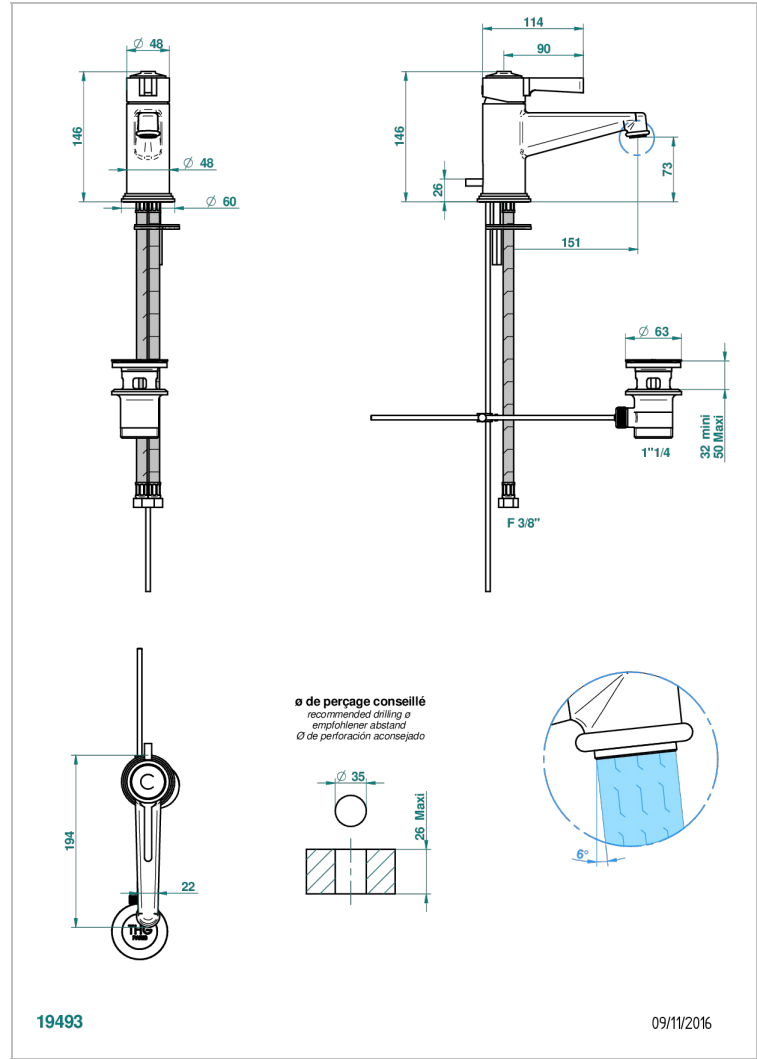

# SPIRIT CON MANETAS

G58-6500

Monomando de lavabo con vaciador

THG<sup>®</sup>  
PARIS

## CARACTERÍSTICAS

- ACS : 19ACCLY542