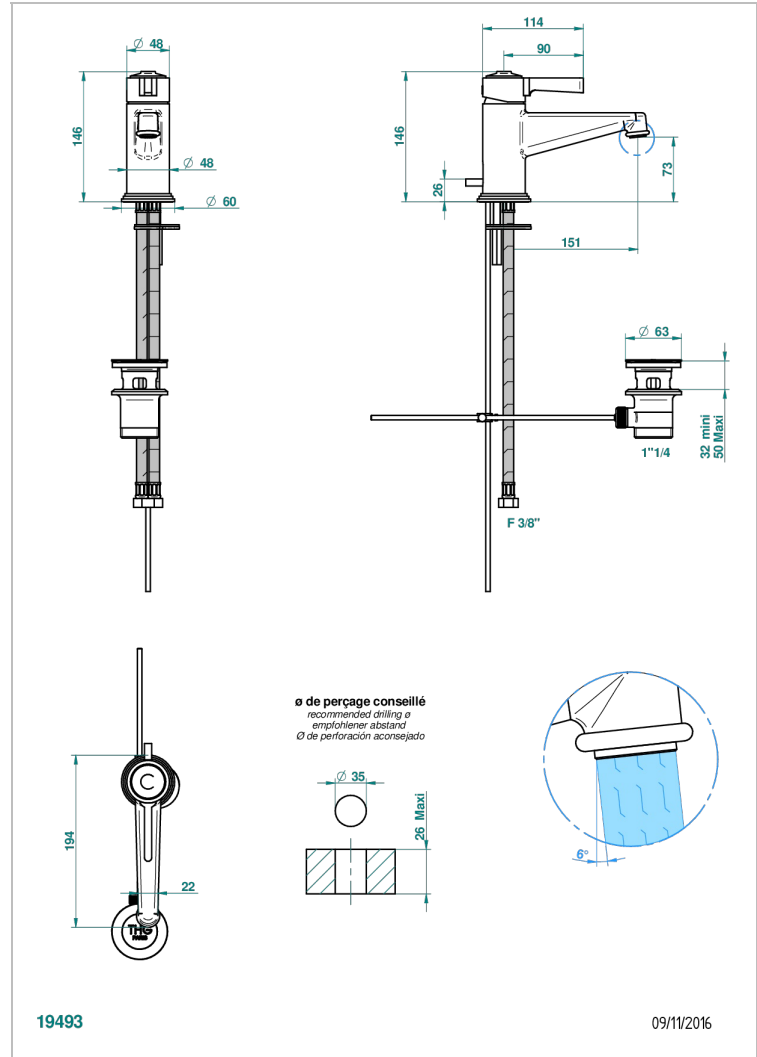

SPIRIT, HEBEL

G58-6500

Waschtisch-einhebelmischer mit ablaufgarnitur

THG
PARIS

EIGENSCHAFTEN

- ACS : 19ACCLY542

ZERTIFIZIERUNGEN

VERFÜGBARE OBERFLÄCHEN

Pvd nickel matt - H56
Pvd umber - H66
Pvd umber matt - H67
Silbernickel - B01

TECHNISCHE DATEN

- Recommandé : 3 bars (max. 5 bars) - Advised : 43,5 psi (max. 72 psi)
- 8,3 l/min à 3 bars (2.2 gpm at 43.5 psi)