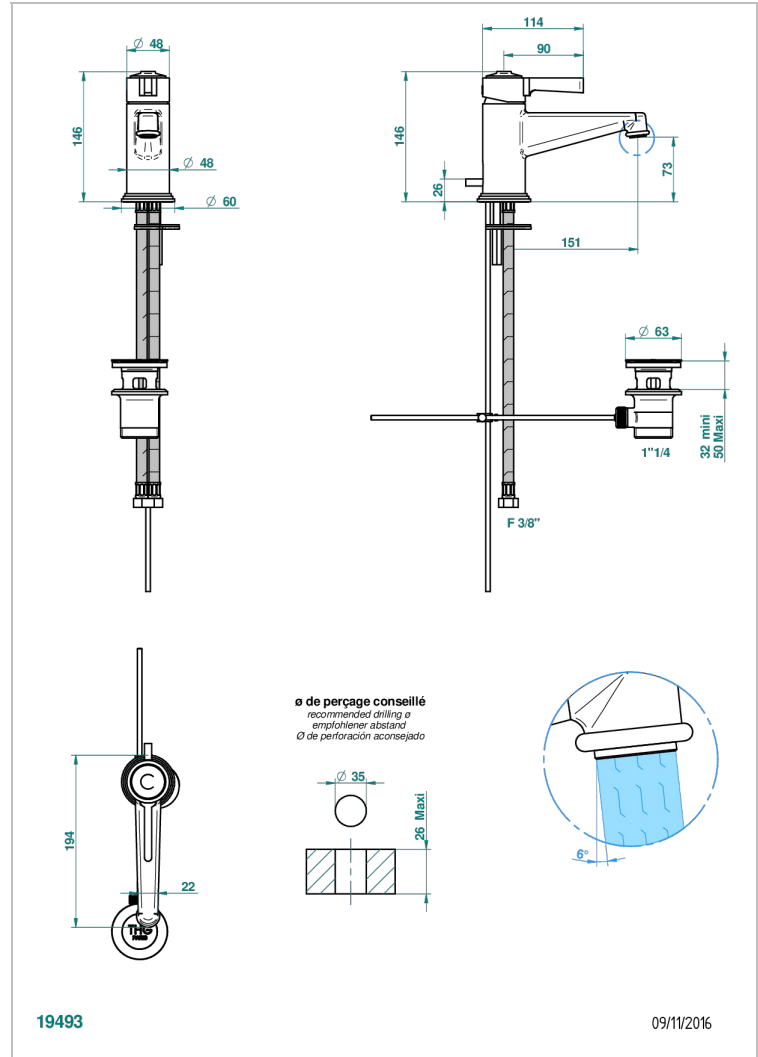

SPIRIT WITH LEVER

G58-6500

单孔台盆温控龙头，带下水器

THG[®]
PARIS

特色

- ACS : 19ACCLY542

技术特征

- Recommandé : 3 bars (max. 5 bars) - Advised : 43,5 psi (max. 72 psi)
- 8,3 l/min à 3 bars (2.2 gpm at 43.5 psi)