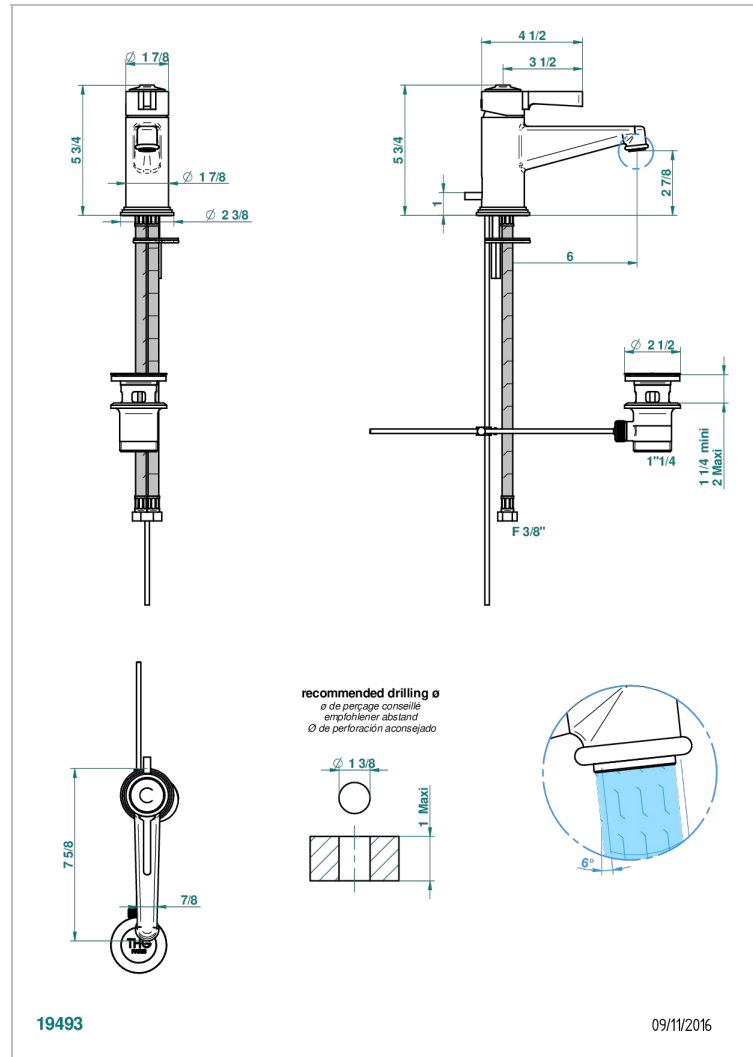

SPIRIT С РУКОЯТКАМИ

G58-6500

Смеситель для раковины однорычажный с донным клапаном

THG[®]
PARIS

ХАРАКТЕРИСТИКИ

- ACS : 19ACCLY542

СТАНДАРТЫ

ТЕХНИЧЕСКИЕ ХАРАКТЕРИСТИКИ

- Recommandé : 3 bars (max. 5 bars) - Advised : 43,5 psi (max. 72 psi)
- 8,3 l/min à 3 bars (2.2 gpm at 43.5 psi)

ДОСТУПНЫЕ ВАРИАНТЫ ПОКРЫТИЙ

Black ceram - D30
Blush PVD - H62
Graphite PVD - H64
Matt Umber PVD - H67
Matt blush PVD - H60
Matt graphite PVD - H65